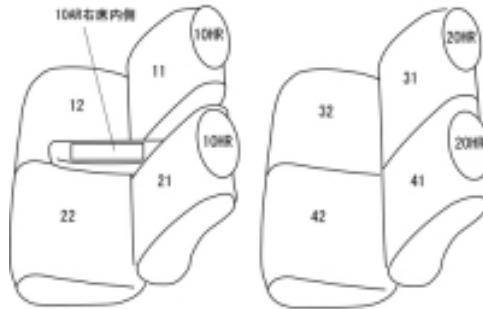

Autobacsオリジナル スタイリッシュ ブラック×ワインステッチ 軽自動車全席分

ダイハツ ウェイク

| | | | | | | |
|-------------|--|-------|----------------|-------|----------|----|
| 商品番号 | ED-6530 | 年式 | H26(2014)/11 ~ | | 定員 | 4人 |
| 型式 | LA700S | | | | | |
| グレード | D / D"SA" / D"SA" // D"SA" / L / L"SA" / L"FINE selection SA" / L"SA" X / X"SA" / X"波伝説 version SA / X"モンベル version SA" / X"FINE selection SA" G / G"SA" / Gターボ"SA" / Gターボ "レジャーエディション SA" / L "レジャーエディション SA" L"SA" / Gターボ "SA" / Gターボ "レジャーエディション SA" / L "レジャーエディション SA" Gターボ "リミテッド SA" / L "リミテッド SA" / L "スペシャルリミテッド SA" | | | | | |
| 適合形状 | 運転席シートリフター無し、シートヒーター無しに対応 品番検索で迷われた方は { コチラ } | | | | | |
| シート パターン | ヘッドレスト総数 | 1列目肘掛 | 2列目肘掛 | 3列目肘掛 | サイドエアバッグ | |
| | 4 | 1 | 0 | - | | |
| 適合不可 | | | | | | |