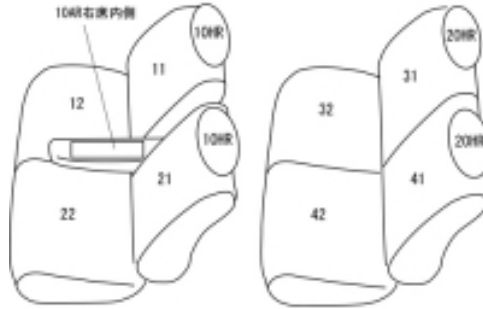

Autobacsオリジナルスタイリッシュ ブラック×ワインステッチ 軽自動車全席分

ダイハツウェイク

商品番号	ED-6530	年式	H26(2014)/11 ~	定員	4人
型式	LA700S				
グレード	D / D"SA" / D"SA" // D"SA" / L / L"SA" / L"FINE selection SA" / L"SA" X / X"SA" / X"波伝説 version SA / X"モンベル version SA" / X"FINE selection SA" G / G"SA" / Gターボ"SA" / Gターボ "レジャーエディション SA" / L "レジャーエディション SA" L"SA" / Gターボ "SA" / Gターボ "レジャーエディション SA" / L "レジャーエディション SA" Gターボ "リミテッド SA" / L "リミテッド SA" / L "スペシャルリミテッド SA"				
適合形状	運転席シートリフター無し、シートヒーター無しに対応 品番検索で迷われた方は { コチラ }				
シート パターン	ヘッドレスト総数	1列目肘掛	2列目肘掛	3列目肘掛	サイドエアバッグ
	4	1	0	-	
適合不可					