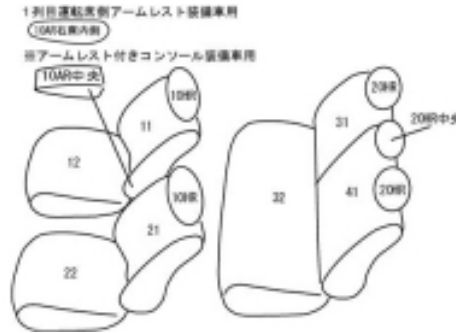

Autobacsオリジナル スタイリッシュ

ブラック×ワインステッチ

2列車全席分

トヨタ アクア

商品番号	ET-1064	年式	H26(2014)/12 ~ H29(2017)/6	定員	5人
型式	NHP10				
グレード	G/S/X-アーバン/X-アーバン "Solid" / S "Style Black"				
適合形状	<p>フロントヘッドレスト上下調整式、2列目背もたれ6:4分割 アームレスト付きコンソール、運転席アームレストカバーを2種類同梱しています。 オプションでシートヒーターやサイドエアバッグを装備されている場合でも装着可能です。 運転席側面アームレスト装備車は、背もたれカバーにアームレスト用の穴開け加工が必要です。 H27.11.4発表の一部改良後モデルには、コンビニフック(買い物フック)が1列目・2列目のシートバック(背面)に装備されています。こちらを使用するにはカバーに穴開け加工が必要です。</p>				
シート パターン	ヘッドレスト総数	1列目肘掛	2列目肘掛	3列目肘掛	サイドエアバッグ
	5	0/1	0	-	
適合不可	G "ブラックソフトレザーセレクション" 合成皮革シートのため				