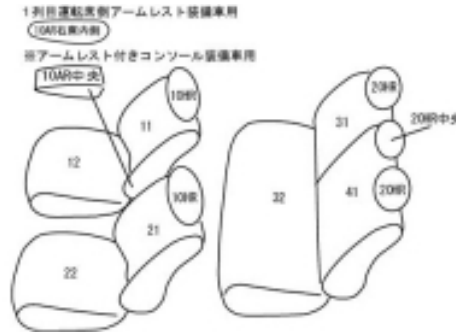

Autobacsオリジナル スタイリッシュ

ブラック×ワインステッチ

2列車全席分

トヨタ アクア

商品番号	ET-1064	年式	H26(2014)/12 ~ H29(2017)/6	定員	5人
型式	NHP10				
グレード	G/S/X-アーバン/X-アーバン "Solid" / S "Style Black"				
適合形状	<p>フロントヘッドレスト上下調整式、2列目背もたれ6：4分割 アームレスト付きコンソール、運転席アームレストカバーを2種類同梱しています。 オプションでシートヒーターやサイドエアバッグを装備されている場合でも装着可能です。 運転席側面アームレスト装備車は、背もたれカバーにアームレスト用の穴開け加工が必要です。 H27.11.4発表の一部改良後モデルには、コンビニフック（買い物フック）が1列目・2列目のシートバック（背面）に装備されています。こちらを使用するにはカバーに穴開け加工が必要です。</p>				
シート パターン	ヘッドレスト総数	1列目肘掛	2列目肘掛	3列目肘掛	サイドエアバッグ
	5	0/1	0	-	
適合不可	G "ブラックソフトレザーセレクション" 合成皮革シートのため				