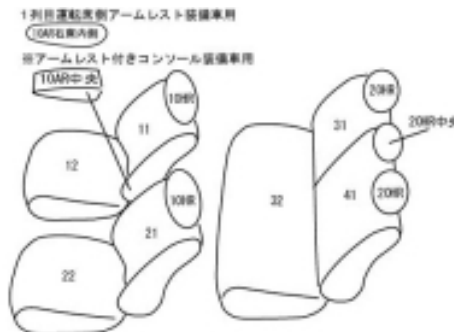

Autobacsオリジナル スタイリッシュ ブラック×ワインステッチ 2列車全席分

トヨタ アクア

商品番号	ET-1064	年式	H26(2014)/12 ~ H29(2017)/6	定員	5人
型式	NHP10				
グレード	G/S/X-アーバン/X-アーバン“Solid”/S“Style Black”				
適合形状	フロントヘッドレスト上下調整式、2列目背もたれ6:4分割 アームレスト付きコンソール、運転席アームレストカバーを2種類同梱しています。 オプションでシートヒーターやサイドエアバッグを装備されている場合でも装着可能です。 運転席側面アームレスト装備車は、背もたれカバーにアームレスト用の穴開け加工が必要です。 H27.11.4発表の一部改良後モデルには、コンビニフック(買い物フック)が1列目・2列目のシートバック(背面)に装備されています。こちらを使用するにはカバーに穴開け加工が必要です。				
シート パターン	ヘッドレスト総数	1列目肘掛	2列目肘掛	3列目肘掛	サイドエアバッグ
	5	0/1	0	-	
適合不可	G“ブラックソフトレザーセレクション” 合成皮革シートのため				