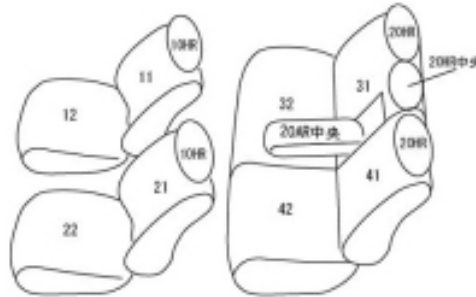

Autobacsオリジナル スタイリッシュ
ブラック×ワインステッチ
2列車全席分

トヨタ プリウス

商品番号	ET-1132	年式	H26(2014)/11 ~	定員	5人
型式	ZVW41W				
グレード	G/G ツーリングセレクション				
適合形状	5人乗り・2列目アームレスト装備車 運転席パワーシート コンソール用のカバーはありません。				
シート パターン	ヘッドレスト総数	1列目肘掛	2列目肘掛	3列目肘掛	サイドエアバッグ
	5	0	1	-	
適合不可	快適温熱シート装備車				