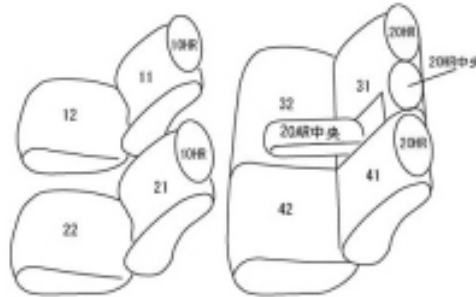

Autobacsオリジナル スタイリッシュ
ブラック×ワインステッチ
2列車全席分

トヨタ プリウス

商品番号	ET-1132	年式	H26(2014)/11 ~		定員	5人
型式	ZVW41W					
グレード	G/G ツーリングセレクション					
適合形状	5人乗り・2列目アームレスト装備車 運転席パワーシート コンソール用のカバーはありません。					
シート パターン	ヘッドレスト総数	1列目肘掛	2列目肘掛	3列目肘掛	サイドエアバッグ	
	5	0	1	-		
適合不可	快適温熱シート装備車					