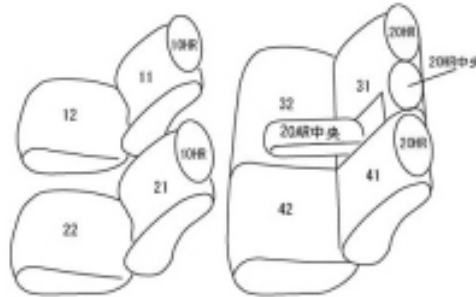

Autobacsオリジナル スタイリッシュ  
ブラック×ワインステッチ  
2列車全席分

トヨタ プリウス

商品番号	ET-1132	年式	H26(2014)/11 ~	定員	5人
型式	ZVW41W				
グレード	G/G ツーリングセレクション				
適合形状	5人乗り・2列目アームレスト装備車 運転席パワーシート コンソール用のカバーはありません。				
シート パターン	ヘッドレスト総数	1列目肘掛	2列目肘掛	3列目肘掛	サイドエアバッグ
	5	0	1	-	
適合不可	快適温熱シート装備車				