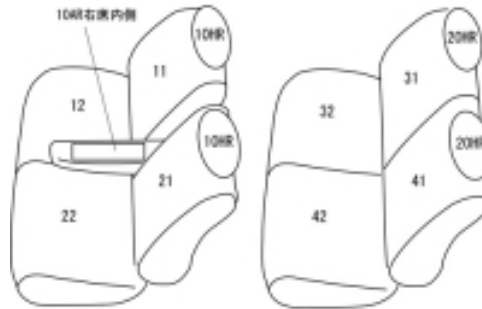

Autobacsオリジナル スタイリッシュ

ブラック×ワインステッチ

軽自動車全席分

ダイハツ ウェイク

商品番号	ED-6531	年式	H26(2014)/11 ~	定員	4人
型式	LA700S				
グレード	{X/X"SA"/G/G"SA"/X"FINE selection SA/L"SA" /Gターボ"SA" Gターボ"レジャーエディションSA" /L"レジャーエディションSA" L"SA" /Gターボ"SA" /Gターボ"レジャーエディションSA" /L"レジャーエディションSA" Gターボ"リミテッドSA" /L"リミテッドSA" /L"スペシャルリミテッドSA" Gターボ"VS SA" /L"VS SA"} のドライビングサポートパック(運転席シートリフター)装備車 Gターボ"VS SA" /L"VS SA" はドライビングサポートパック標準装備 運転席シートリフター有り、シートヒーター無しに対応				
適合形状	品番検索で迷われた方は{コチラ}				
シートパターン	ヘッドレスト総数	1列目肘掛	2列目肘掛	3列目肘掛	サイドエアバッグ
	4	1	0		
適合不可					