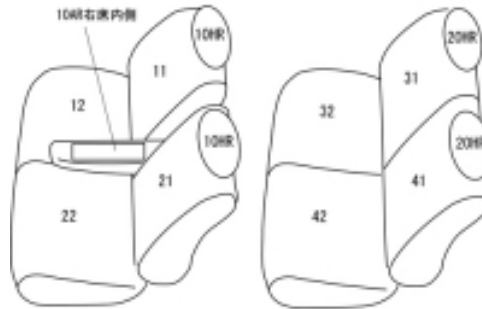

Autobacsオリジナル スタイリッシュ ブラック×ワインステッチ 軽自動車全席分

ダイハツ ウェイク

商品番号	ED-6531	年式	H26(2014)/11 ~	定員	4人
型式	LA700S				
グレード	{X/X"SA"/G/G"SA"/X"FINE selection SA/L"SA" /Gターボ"SA" Gターボ"レジャーエディションSA" /L"レジャーエディションSA" L"SA" /Gターボ"SA" /Gターボ"レジャーエディションSA" /L"レジャーエディションSA" Gターボ"リミテッドSA" /L"リミテッドSA" /L"スペシャルリミテッドSA" Gターボ"VS SA" /L"VS SA"} のドライビングサポートパック(運転席シートリフター)装備車 Gターボ"VS SA" /L"VS SA" はドライビングサポートパック標準装備 運転席シートリフター有り、シートヒーター無しに対応				
適合形状	品番検索で迷われた方は { コチラ }				
シート パターン	ヘッドレスト総数	1列目肘掛	2列目肘掛	3列目肘掛	サイドエアバッグ
	4	1	0		
適合不可					