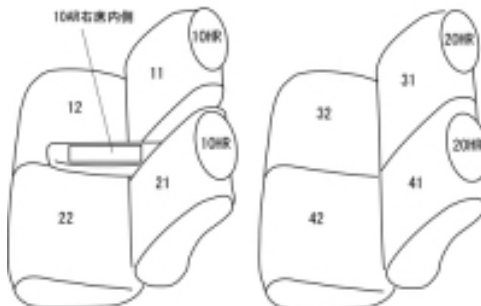

# Autobacsオリジナル スタイリッシュ ブラック×ワインステッチ 軽自動車全席分

## ダイハツ ウェイク

商品番号	ED-6531	年式	H26(2014)/11 ~	定員	4人
型式	LA700S				
グレード	{X/X"SA"/G/G"SA"/X"FINE selection SA/L"SA" /Gターボ"SA" Gターボ"レジャーエディションSA" /L"レジャーエディションSA" L"SA" /Gターボ"SA" /Gターボ"レジャーエディションSA" /L"レジャーエディションSA" Gターボ"リミテッドSA" /L"リミテッドSA" /L"スペシャルリミテッドSA" Gターボ"VS SA" /L"VS SA"} のドライビングサポートパック(運転席シートリフター)装備車  Gターボ"VS SA" /L"VS SA" はドライビングサポートパック標準装備 運転席シートリフター有り、シートヒーター無しに対応				
適合形状	品番検索で迷われた方は{コチラ}				
シート パターン	ヘッドレスト総数	1列目肘掛	2列目肘掛	3列目肘掛	サイドエアバッグ
	4	1	0		
適合不可					