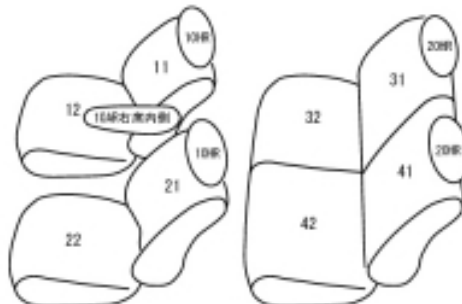

Autobacsオリジナル スタイリッシュ  
ブラック×ワインステッチ  
2列車全席分

三菱 デリカD：2

|             |                          |       |                                |       |          |
|-------------|--------------------------|-------|--------------------------------|-------|----------|
| 商品番号        | ES-6258                  | 年式    | H25(2013)/11 ~<br>H27(2015)/11 | 定員    | 5人       |
| 型式          | MB15S                    |       |                                |       |          |
| グレード        | G4                       |       |                                |       |          |
| 適合形状        | シートヒーター装備車               |       |                                |       |          |
| シート<br>パターン | ヘッドレスト総数                 | 1列目肘掛 | 2列目肘掛                          | 3列目肘掛 | サイドエアバッグ |
|             | 4                        | 1     | 0                              | -     | 設定なし     |
| 適合不可        | オプション：ラゲッジマット・ラゲッジトレイ装着車 |       |                                |       |          |