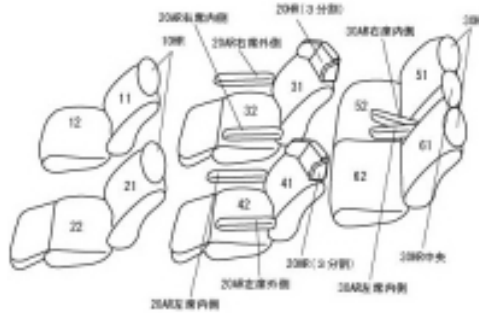

Autobacsオリジナル 本革パンチング ブラック（センターパンチング仕様） 3列車全席分

トヨタ ヴェルファイア

商品番号	ET-1514	年式	H27(2015)/2 ~ H 29(2017)/12	定員	7人
型式	AGH30W / AGH35W / GGH30W / GGH35W				
グレード	2.5L Z-G EDITION / 3.5L ZA-G EDITION				
適合形状	1列目パワーシート 2列目エグゼクティブパワーシート 1列目背もたれハーフカバー 1列目コンソールBOXカバー無し				
シート パターン	ヘッドレスト総数	1列目肘掛	2列目肘掛	3列目肘掛	サイドエアバッグ
	7	0	4	2	
適合不可	3.5L VL 本革シート 3.5L Executive Lounge セミアニリン本革シート・2列目エグゼクティブラウンジシート				

商品コード：01531429

JANコード：4549801583634