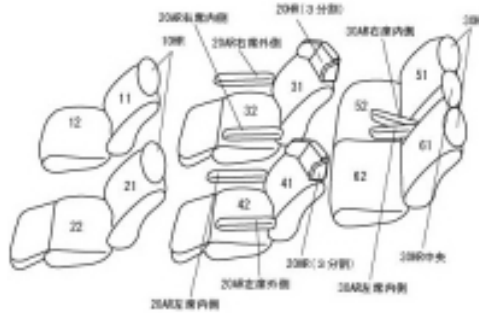

# Autobacsオリジナルスタイリッシュ ブラック×ワインステッチ 3列車全席分

## トヨタ ヴェルファイア ガソリン

|             |   |       |                                |       |          |
|-------------|---|-------|--------------------------------|-------|----------|
| 商品番号        | ET-1514   | 年式    | H27(2015)/2 ~ H<br>29(2017)/12 | 定員    | 7人       |
| 型式          | AGH30W / AGH35W / GGH30W / GGH35W   |       |                                |       |          |
| グレード        | 2.5L Z-G EDITION / 3.5L ZA-G EDITION  |       |                                |       |          |
| 適合形状        | 1列目パワーシート<br>2列目エグゼクティブパワーシート<br>1列目背もたれハーフカバー<br>1列目コンソールBOXカバー無し<br><br>品番検索で迷われた方は { コチラ } |       |                                |       |          |
| シート<br>パターン | ヘッドレスト総数  | 1列目肘掛 | 2列目肘掛                          | 3列目肘掛 | サイドエアバッグ |
|             | 7   | 0     | 4                              | 2     |          |
| 適合不可        | 3.5L VL 本革シート<br>3.5L Executive Lounge セミアニリン本革シート・2列目エグゼクティブラウンジシート                          |       |                                |       |          |