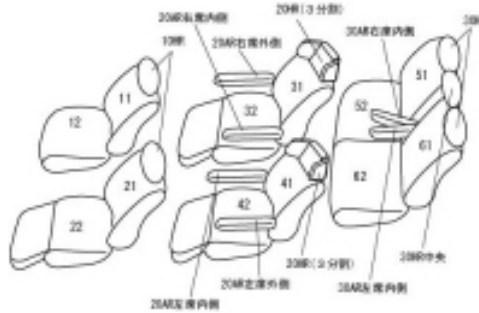

Autobacsオリジナル スタイリッシュ ブラック×ワインステッチ 3列車全席分

トヨタ ヴェルファイア ガソリン

商品番号	ET-1514	年式	H27(2015)/2 ~ H 29(2017)/12	定員	7人
型式	AGH30W / AGH35W / GGH30W / GGH35W				
グレード	2.5L Z-G EDITION / 3.5L ZA-G EDITION				
適合形状	1列目パワーシート 2列目エグゼグティブパワーシート 1列目背もたれハーフカバー 1列目コンソールBOXカバー無し 品番検索で迷われた方は { コチラ }				
シート パターン	ヘッドレスト総数	1列目肘掛	2列目肘掛	3列目肘掛	サイドエアバッグ
	7	0	4	2	
適合不可	3.5L VL 本革シート 3.5L Executive Lounge セミアニリン本革シート・2列目エグゼグティブラウンジシート メーカーオプションの本革シートを装備されている場合は、適合対象外となります。				