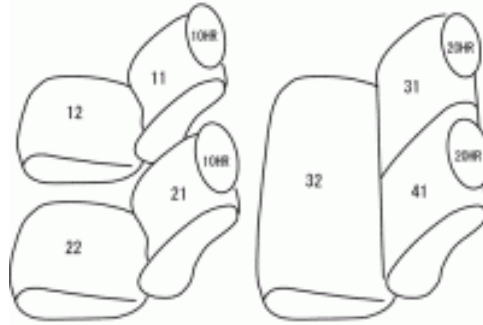

Autobacsオリジナル スタイリッシュ ブラック×ワインステッチ 軽自動車全席分

スズキアルト H16/9～18/12

商品番号	ES-0615	年式	H16(2004)/9～H 18(2006)/12		定員	4人
型式	HA24S					
グレード	X/Xセットオプション					
適合形状	2列目分割シート 運転席シートリフター無し					
シート パターン	ヘッドレスト総数	1列目肘掛	2列目肘掛	3列目肘掛	サイドエアバッグ	
	4	0	0	-	設定なし	
適合不可	E/G/E 2列目背もたれ一体型シート X/Xセットオプションの運転席シートリフター有り H18/12～運転席シートリフター標準装備					