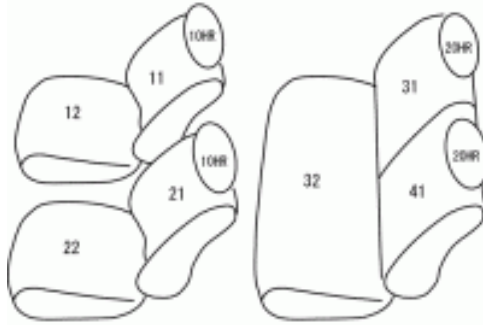

Autobacsオリジナル スタイリッシュ
ブラック×ワインステッチ
軽自動車全席分

スズキアルト H16/9～18/12

商品番号	ES-0615	年式	H16(2004)/9～H 18(2006)/12		定員	4人
型式	HA24S					
グレード	X/Xセットオプション					
適合形状	2列目分割シート 運転席シートリフター無し					
シート パターン	ヘッドレスト総数	1列目肘掛	2列目肘掛	3列目肘掛	サイドエアバッグ	
	4	0	0	-	設定なし	
適合不可	E/G/E 2列目背もたれ一体型シート X/Xセットオプションの運転席シートリフター有り H18/12～運転席シートリフター標準装備					