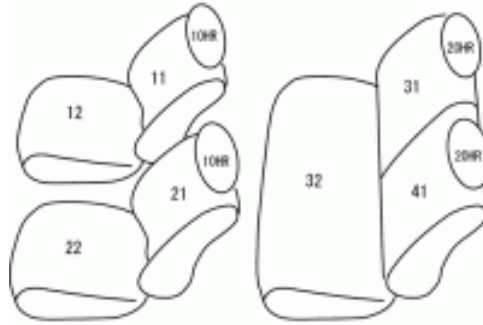

Autobacsオリジナル スタイリッシュ  
ブラック×ワインステッチ  
軽自動車全席分

スズキアルト H16/9～18/12

商品番号	ES-0615	年式	H16(2004)/9～H 18(2006)/12	定員	4人
型式	HA24S				
グレード	X/Xセットオプション				
適合形状	2列目分割シート 運転席シートリフター無し				
シート パターン	ヘッドレスト総数	1列目肘掛	2列目肘掛	3列目肘掛	サイドエアバッグ
	4	0	0	-	設定なし
適合不可	E/G/E 2列目背もたれ一体型シート X/Xセットオプションの運転席シートリフター有り H18/12～運転席シートリフター標準装備				