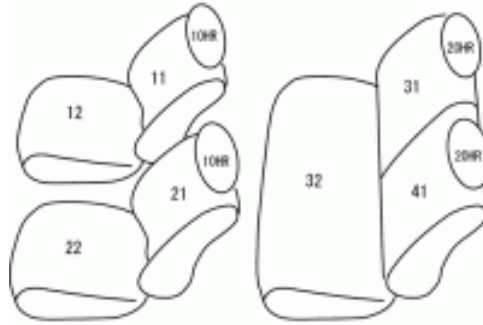

Autobacsオリジナル スタイリッシュ

ブラック×ワインステッチ

軽自動車全席分

スズキアルト H16/9～18/12

商品番号	ES-0615	年式	H16(2004)/9～H18(2006)/12		定員	4人
型式	HA24S					
グレード	X/Xセットオプション					
適合形状	2列目分割シート 運転席シートリフター無し					
シート パターン	ヘッドレスト総数	1列目肘掛	2列目肘掛	3列目肘掛	サイドエアバッグ	
	4	0	0	-	設定なし	
適合不可	E/G/E 2列目背もたれ一体型シート X/Xセットオプションの運転席シートリフター有り H18/12～運転席シートリフター標準装備					