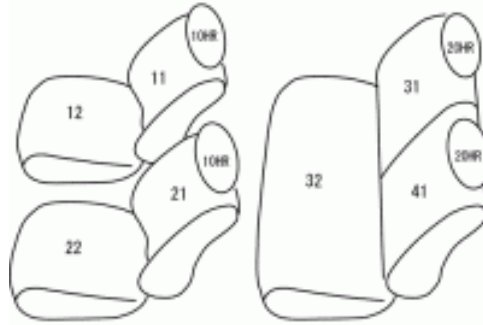

Autobacsオリジナル スタイリッシュ
ブラック×ワインステッチ
軽自動車全席分

スズキアルト H16/9～18/12

商品番号	ES-0615	年式	H16(2004)/9～H 18(2006)/12	定員	4人
型式	HA24S				
グレード	X/Xセットオプション				
適合形状	2列目分割シート 運転席シートリフター無し				
シート パターン	ヘッドレスト総数	1列目肘掛	2列目肘掛	3列目肘掛	サイドエアバッグ
	4	0	0	-	設定なし
適合不可	E/G/E 2列目背もたれ一体型シート X/Xセットオプションの運転席シートリフター有り H18/12～運転席シートリフター標準装備				