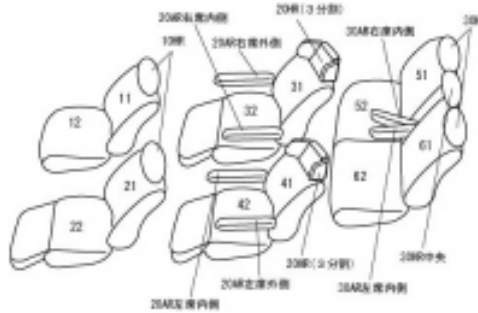

Autobacsオリジナル 本革パンチング ブラック（センターパンチング仕様） 3列車全席分

トヨタ アルファード

商品番号	ET-1514	年式	H27(2015)/2 ~ H 29(2017)/12	定員	7人
型式	AGH30W / AGH35W / GGH30W / GGH35W				
グレード	2.5L S Cパッケージ / 3.5L SA-Cパッケージ				
適合形状	1列目パワーシート 2列目エグゼクティブパワーシート 1列目背もたれ半分カバー 1列目コンソールBOXカバー無し				
シート パターン	ヘッドレスト総数	1列目肘掛	2列目肘掛	3列目肘掛	サイドエアバッグ
	7	0	4	2	
適合不可	3.5L GF 本革シート 3.5L Executive Lounge セミアニリン本革シート・2列目エグゼクティブラウンジシート				

商品コード：01531429

JANコード：4549801583634