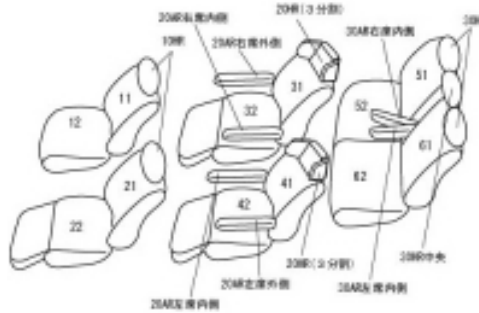

Autobacsオリジナル スタイリッシュ ブラック×ワインステッチ 3列車全席分

トヨタ アルファード ガソリン

商品番号	ET-1514	年式	H27(2015)/2 ~ H 29(2017)/12	定員	7人
型式	AGH30W / AGH35W / GGH30W / GGH35W				
グレード	2.5L S Cパッケージ / 3.5L SA-Cパッケージ				
適合形状	1列目パワーシート 2列目エグゼクティブパワーシート 1列目背もたれハーフカバー 1列目コンソールBOXカバー無し 品番検索で迷われた方は { コチラ }				
シート パターン	ヘッドレスト総数	1列目肘掛	2列目肘掛	3列目肘掛	サイドエアバッグ
	7	0	4	2	
適合不可	3.5L GF 本革シート 3.5L Executive Lounge セミアニリン本革シート・2列目エグゼクティブラウンジシート				