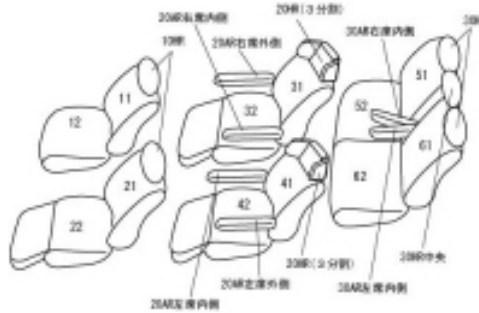

Autobacsオリジナル スタイリッシュ ブラック×ワインステッチ 3列車全席分

トヨタ アルファード ガソリン

商品番号	ET-1514	年式	H27(2015)/2 ~ H29(2017)/12	定員	7人
型式	AGH30W / AGH35W / GGH30W / GGH35W				
グレード	2.5L S Cパッケージ / 3.5L SA-Cパッケージ				
適合形状	1列目パワーシート 2列目エグゼグティブパワーシート 1列目背もたれハーフカバー 1列目コンソールBOXカバー無し 品番検索で迷われた方は { コチラ }				
シートパターン	ヘッドレスト総数	1列目肘掛	2列目肘掛	3列目肘掛	サイドエアバッグ
	7	0	4	2	
適合不可	3.5L GF 本革シート 3.5L Executive Lounge セミアニリン本革シート・2列目エグゼグティブラウンジシート メーカーオプションの本革シートを装備されている場合は、適合対象外となります。				

商品コード : 01526869

JANコード : 4549801567771