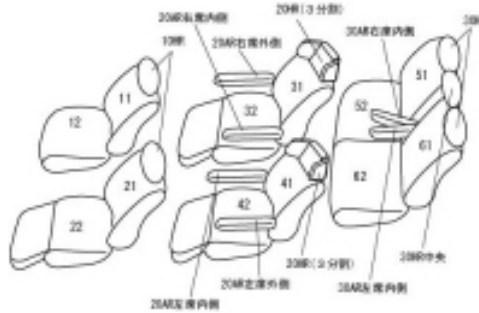

# Autobacsオリジナル スタイリッシュ ブラック×ワインステッチ 3列車全席分

## トヨタ アルファード ガソリン

商品番号	ET-1514	年式	H27(2015)/2 ~ H29(2017)/12	定員	7人
型式	AGH30W / AGH35W / GGH30W / GGH35W				
グレード	2.5L S Cパッケージ / 3.5L SA-Cパッケージ				
適合形状	1列目パワーシート 2列目エグゼグティブパワーシート 1列目背もたれハーフカバー 1列目コンソールBOXカバー無し  品番検索で迷われた方は { コチラ }				
シートパターン	ヘッドレスト総数	1列目肘掛	2列目肘掛	3列目肘掛	サイドエアバッグ
	7	0	4	2	
適合不可	3.5L GF 本革シート 3.5L Executive Lounge セミアニリン本革シート・2列目エグゼグティブラウンジシート メーカーオプションの本革シートを装備されている場合は、適合対象外となります。				