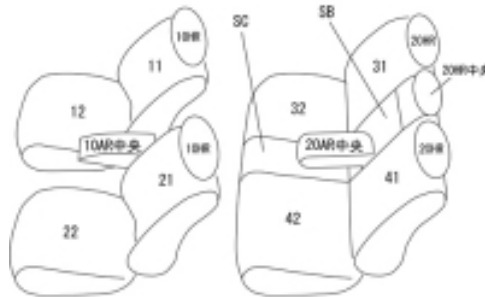

Autobacsオリジナル スタイリッシュ

ブラック×ワインステッチ

2列車全席分

マツダ CX-5

商品番号	EZ-0727	年式	H27(2015)/1 ~ H 29(2017)/1		定員	5人
型式	KEEFW / KE5AW / KE2FW / KE2AW					
グレード	20S / 20S PROACTIVE 25S / 25S PROACTIVE XD / XD PROACTIVE					
適合形状	2列目カラクリフォールド作動時に、カバー装着による生地のため、サポートが必要になります					
シート パターン	ヘッドレスト総数	1列目肘掛	2列目肘掛	3列目肘掛	サイドエアバッグ	
	5	1	1	-		
適合不可	{25S-Lパッケージ・XD-Lパッケージ} 本革シート					

商品コード : 01532283

JANコード : 4549801573406