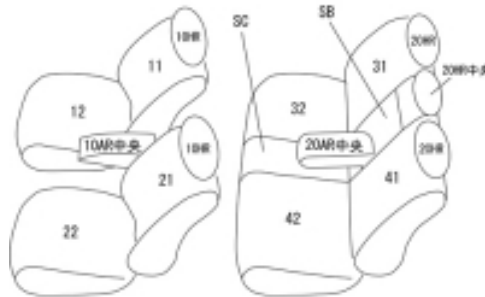

Autobacsオリジナル スタイリッシュ ブラック×ワインステッチ 2列車全席分

マツダ CX-5

商品番号	EZ-0727	年式	H27(2015)/1 ~ H 29(2017)/1		定員	5人
型式	KEEFW / KE5AW / KE2FW / KE2AW					
グレード	20S / 20S PROACTIVE 25S / 25S PROACTIVE XD / XD PROACTIVE					
適合形状	2列目カラクリフォールド作動時に、カバー装着による生地のため、サポートが必要になります					
シート パターン	ヘッドレスト総数	1列目肘掛	2列目肘掛	3列目肘掛	サイドエアバッグ	
	5	1	1	-		
適合不可	{25S-Lパッケージ・XD-Lパッケージ} 本革シート					