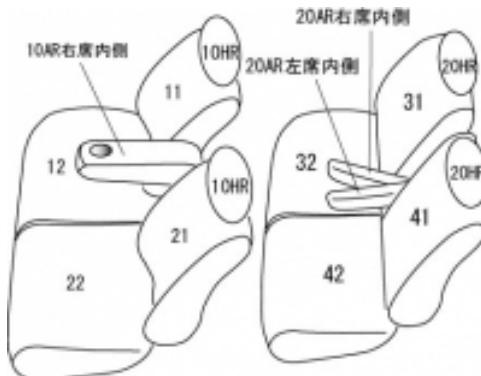

Autobacsオリジナル スタイリッシュ

ブラック×ワインステッチ

軽自動車全席分

ホンダ N-BOX スラッシュ

商品番号	EH-0335	年式	H26(2014)/12 ~ R2(2020)/2	定員	4人
型式	JF1 / JF2				
グレード	G / G-Aパッケージ / G-ターボAパッケージ / X / X-ターボパッケージ G-Lパッケージ / G-ターボLパッケージ / G・L / G・Lターボ G・Lインディロックスタイル 特別仕様車【G・Lノヴァカントリースタイル】				
適合形状	サイドエアバッグ有り、無し両対応 運転席&助手席シートヒーター有り、無し両対応 オプションの アームレストコンソール付き車は別途パーツ注文でアームレストコンソールのみご購入いただけます。 注文はこちら https://www.11i.co.jp/support/seatpartssearch/ オプションアームレスト取付説明書 0329				
シートパターン	ヘッドレスト総数	1列目肘掛	2列目肘掛	3列目肘掛	サイドエアバッグ
	4	1	2	-	
適合不可	各グレードのインテリアカラーパッケージ 2020.2 車両が販売終了の為、適合を切りました。				