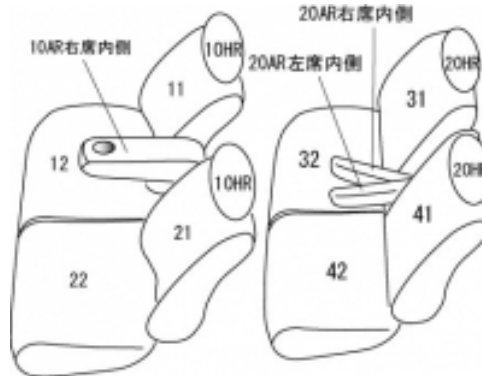

Autobacsオリジナル スタイリッシュ

ブラック×ワインステッチ

軽自動車全席分

ホンダ N-BOX スラッシュ

商品番号	EH-0335	年式	H26(2014)/12 ~ R2(2020)/2	定員	4人
型式	JF1 / JF2				
グレード	G/G-Aパッケージ/GターボAパッケージ/X/Xターボパッケージ G-Lパッケージ/GターボLパッケージ/G・L/G・Lターボ G・Lインディロックスタイル 特別仕様車【G・Lノヴァカントリースタイル】				
適合形状	サイドエアバッグ有り、無し両対応 運転席&助手席シートヒーター有り、無し両対応 オプションの アームレストコンソール付き車は別途パーツ注文でアームレストコンソールのみご購入いただけます。 注文はこちら https://www.11i.co.jp/support/seatpartssearch/ オプションアームレスト取付説明書 0329				
シート パターン	ヘッドレスト総数	1列目肘掛	2列目肘掛	3列目肘掛	サイドエアバッグ
	4	1	2	-	
適合不可	各グレードのインテリアカラーパッケージ 2020.2 車両が販売終了の為、適合を切りました。				