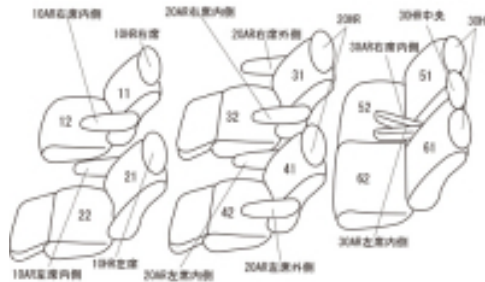

# Autobacsオリジナル スタイリッシュ ブラック×ワインステッチ 3列車全席分

## トヨタ ヴェルファイア ガソリン

商品番号	ET-1515	年式	H27(2015)/2 ~ H29(2017)/12		定員	7人
型式	AGH30W / AGH35W / GGH30W / GGH35W					
グレード	2.5L Z Aエディション / 3.5L ZA 2.5L Z " A エディション・GOLDEN EYES " / 3.5L ZA " GOLDEN EYES "					
適合形状	1列目運転席手動シート・助手席スーパーロングスライドシート  品番検索で迷われた方は { コチラ }					
シート パターン	ヘッドレスト総数	1列目肘掛	2列目肘掛	3列目肘掛	サイドエアバッグ	
	7	2	4	2		
適合不可						