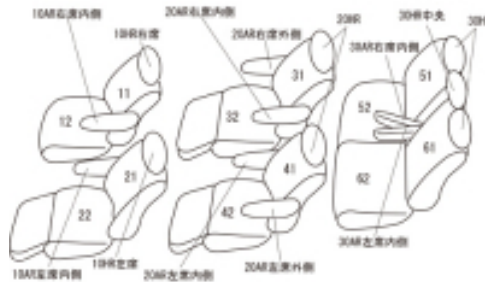

Autobacsオリジナル スタイリッシュ

ブラック×ワインステッチ

3列車全席分

トヨタ ヴェルファイア ガソリン

商品番号	ET-1515	年式	H27(2015)/2 ~ H29(2017)/12		定員	7人
型式	AGH30W / AGH35W / GGH30W / GGH35W					
グレード	2.5L Z Aエディション / 3.5L ZA 2.5L Z " A エディション・GOLDEN EYES " / 3.5L ZA " GOLDEN EYES "					
適合形状	1列目運転席手動シート・助手席スーパーロングスライドシート 品番検索で迷われた方は { コチラ }					
シート パターン	ヘッドレスト総数	1列目肘掛	2列目肘掛	3列目肘掛	サイドエアバッグ	
	7	2	4	2		
適合不可						