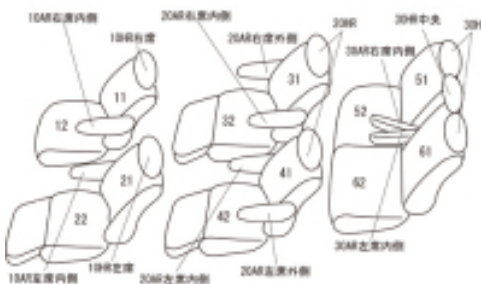

Autobacsオリジナル スタイリッシュ ブラック×ワインステッチ 3列車全席分

トヨタ ヴェルファイア ガソリン

商品番号	ET-1515	年式	H27(2015)/2 ~ H 29(2017)/12	定員	7人
型式	AGH30W / AGH35W / GGH30W / GGH35W				
グレード	2.5L Z Aエディション / 3.5L ZA 2.5L Z " A エディション・GOLDEN EYES " / 3.5L ZA " GOLDEN EYES "				
適合形状	1列目運転席手動シート・助手席スーパーロングスライドシート 品番検索で迷われた方は { コチラ }				
シート パターン	ヘッドレスト総数	1列目肘掛	2列目肘掛	3列目肘掛	サイドエアバッグ
	7	2	4	2	
適合不可					