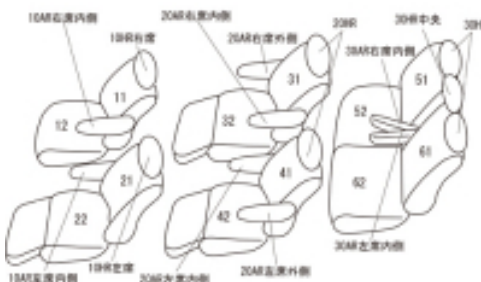

Autobacsオリジナル スタイリッシュ ブラック×ワインステッチ 3列車全席分

トヨタ アルファード ガソリン

商品番号	ET-1515	年式	H27(2015)/2 ~ H29(2017)/12	定員	7人
型式	AGH30W / AGH35W / GGH30W / GGH35W				
グレード	2.5L S Aパッケージ / 3.5L SA 2.5L S “ Aパッケージ・TYPE BLACK ” / 3.5L SA “ TYPE BLACK ”				
適合形状	1列目運転席手動シート・助手席スーパーロングスライドシート 品番検索で迷われた方は { コチラ }				
シート パターン	ヘッドレスト総数	1列目肘掛	2列目肘掛	3列目肘掛	サイドエアバッグ
	7	2	4	2	
適合不可					