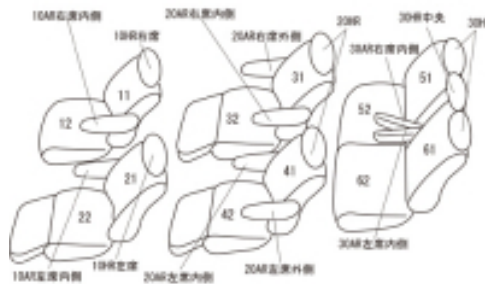

# Autobacsオリジナル スタイリッシュ ブラック×ワインステッチ 3列車全席分

## トヨタ アルファード ガソリン

商品番号	ET-1515	年式	H27(2015)/2 ~ H 29(2017)/12		定員	7人
型式	AGH30W / AGH35W / GGH30W / GGH35W					
グレード	2.5L S Aパッケージ / 3.5L SA 2.5L S “ Aパッケージ・TYPE BLACK ” / 3.5L SA “ TYPE BLACK ”					
適合形状	1列目運転席手動シート・助手席スーパーロングスライドシート  品番検索で迷われた方は { コチラ }					
シート パターン	ヘッドレスト総数	1列目肘掛	2列目肘掛	3列目肘掛	サイドエアバッグ	
	7	2	4	2		
適合不可						