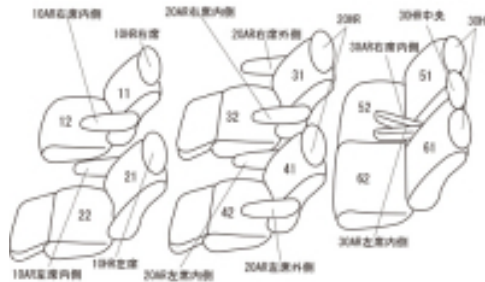

Autobacsオリジナル スタイリッシュ ブラック×ワインステッチ 3列車全席分

トヨタ アルファード ガソリン

商品番号	ET-1515	年式	H27(2015)/2 ~ H 29(2017)/12	定員	7人
型式	AGH30W / AGH35W / GGH30W / GGH35W				
グレード	2.5L S Aパッケージ / 3.5L SA 2.5L S “ Aパッケージ・TYPE BLACK ” / 3.5L SA “ TYPE BLACK ”				
適合形状	1列目運転席手動シート・助手席スーパーロングスライドシート 品番検索で迷われた方は { コチラ }				
シート パターン	ヘッドレスト総数	1列目肘掛	2列目肘掛	3列目肘掛	サイドエアバッグ
	7	2	4	2	
適合不可					