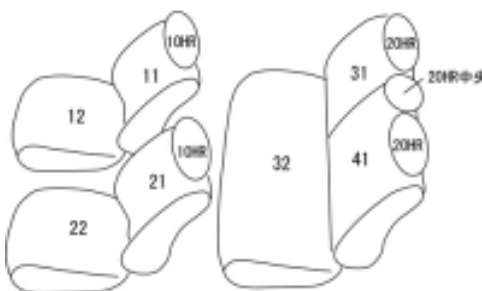

Autobacsオリジナル スタイリッシュ  
ブラック×ワインステッチ  
2列車全席分

マツダ CX-3

商品番号	EZ-7020	年式	H27(2015)/2 ~ H 30(2018)/5	定員	5人
型式	DK5FW / DK5AW / DKEFW / DKEAW				
グレード	XD / XD ツーリング / XD PROACTIVE 20S / 20S PROACTIVE				
適合形状	1列目シートヒーター付き車対応				
シート パターン	ヘッドレスト総数	1列目肘掛	2列目肘掛	3列目肘掛	サイドエアバッグ
	5	0	0	-	
適合不可	本革シート車 ドライビング・ポジション・サポート・パッケージ(オプション)装着車 運転席パワーシート ラゲッジルームトレイ(オプション)装着車				