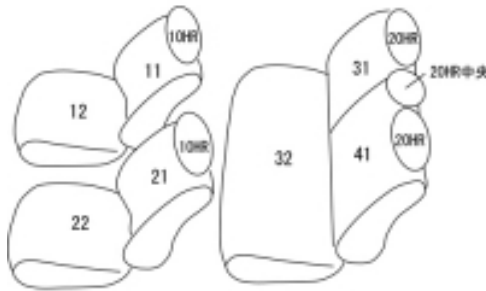

Autobacsオリジナル スタイリッシュ

ブラック×ワインステッチ

2列車全席分

マツダ CX-3

商品番号	EZ-7020	年式	H27(2015)/2 ~ H 30(2018)/5	定員	5人
型式	DK5FW / DK5AW / DKEFW / DKEAW				
グレード	XD / XD ツーリング / XD PROACTIVE 20S / 20S PROACTIVE				
適合形状	1列目シートヒーター付き車対応				
シート パターン	ヘッドレスト総数	1列目肘掛	2列目肘掛	3列目肘掛	サイドエアバッグ
	5	0	0	-	
適合不可	本革シート車 ドライビング・ポジション・サポート・パッケージ(オプション)装着車 運転席パワーシート ラゲッジルームトレイ(オプション)装着車				