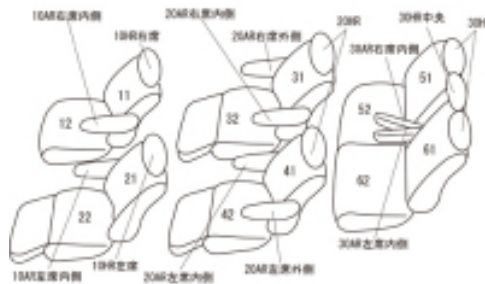

Autobacsオリジナル スタイリッシュ ブラック×ワインステッチ 3列車全席分

トヨタ アルファード ガソリン

商品番号	ET-1516	年式	H27(2015)/2 ~ H29(2017)/12	定員	7人
型式	AGH30W / AGH35W				
グレード	2.5L G				
適合形状	1列目運転席パワーシート・助手席スーパーロングスライドシート 品番検索で迷われた方は { コチラ }				
シートパターン	ヘッドレスト総数	1列目肘掛	2列目肘掛	3列目肘掛	サイドエアバッグ
	7	2	4	2	
適合不可	2018年1月8日のマイナーチェンジ前まで設定あり 1月9日以降はグレード自体が存在せず、同シート形状もなし				