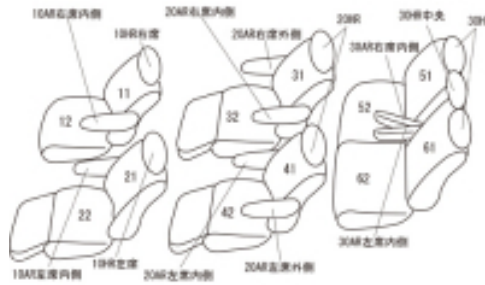

# Autobacsオリジナル スタイリッシュ ブラック×ワインステッチ 3列車全席分

## トヨタ アルファード ガソリン

商品番号	ET-1516	年式	H27(2015)/2 ~ H29(2017)/12	定員	7人
型式	AGH30W / AGH35W				
グレード	2.5L G				
適合形状	1列目運転席パワーシート・助手席スーパーロングスライドシート 品番検索で迷われた方は { コチラ }				
シート パターン	ヘッドレスト総数	1列目肘掛	2列目肘掛	3列目肘掛	サイドエアバッグ
	7	2	4	2	
適合不可	2018年1月8日のマイナーチェンジ前まで設定あり 1月9日以降はグレード自体が存在せず、同シート形状もなし				