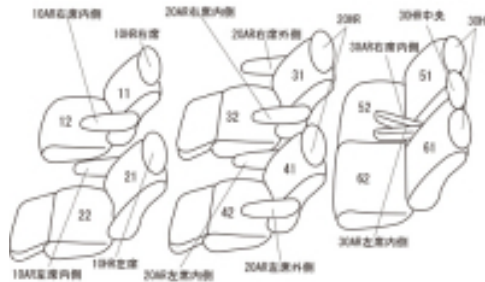

Autobacsオリジナル スタイリッシュ

ブラック×ワインステッチ

3列車全席分

トヨタ アルファード ガソリン

商品番号	ET-1516	年式	H27(2015)/2 ~ H29(2017)/12		定員	7人
型式	AGH30W / AGH35W					
グレード	2.5L G					
適合形状	1列目運転席パワーシート・助手席スーパーロングスライドシート 品番検索で迷われた方は { コチラ }					
シート パターン	ヘッドレスト総数	1列目肘掛	2列目肘掛	3列目肘掛	サイドエアバッグ	
	7	2	4	2		
適合不可	2018年1月8日のマイナーチェンジ前まで設定あり 1月9日以降はグレード自体が存在せず、同シート形状もなし					