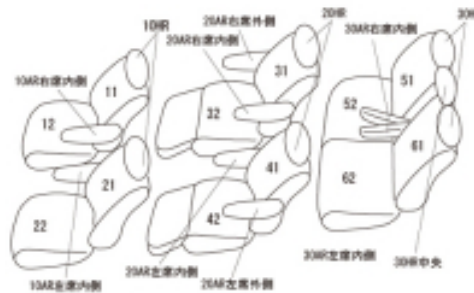

Autobacsオリジナル スタイリッシュ ブラック×ワインステッチ 3列車全席分

トヨタ アルファード ガソリン

商品番号	ET-1517	年式	H27(2015)/2 ~ H 29(2017)/12	定員	7人
型式	AGH30W / AGH35W				
グレード	2.5L S				
適合形状	1列目手動シート・3列目アームレスト有り 品番検索で迷われた方は { コチラ }				
シート パターン	ヘッドレスト総数	1列目肘掛	2列目肘掛	3列目肘掛	サイドエアバッグ
	7	2	4	2	
適合不可					