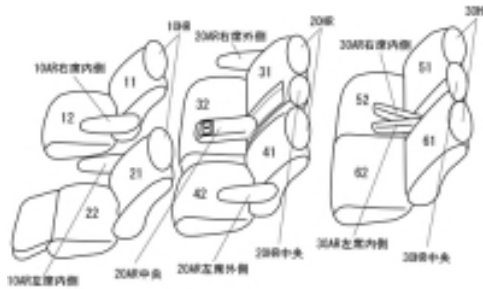

Autobacsオリジナルスタイリッシュ ブラック×ワインステッチ 3列車全席分

トヨタ アルファード ガソリン

商品番号	ET-1518	年式	H27(2015)/2 ~ H 29(2017)/12	定員	8人
型式	AGH30W / AGH35W				
グレード	2.5L G				
適合形状	1列目パワーシート 品番検索で迷われた方は { コチラ }				
シート パターン	ヘッドレスト総数	1列目肘掛	2列目肘掛	3列目肘掛	サイドエアバッグ
	8	2	3	2	
適合不可					