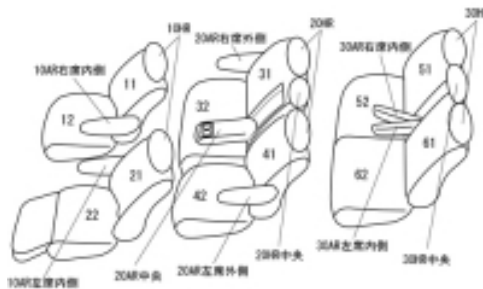

Autobacsオリジナル スタイリッシュ

ブラック×ワインステッチ

3列車全席分

トヨタ アルファード ガソリン

商品番号	ET-1518	年式	H27(2015)/2 ~ H29(2017)/12	定員	8人
型式	AGH30W / AGH35W				
グレード	2.5L G				
適合形状	1列目パワーシート 品番検索で迷われた方は { コチラ }				
シートパターン	ヘッドレスト総数	1列目肘掛	2列目肘掛	3列目肘掛	サイドエアバッグ
	8	2	3	2	
適合不可					