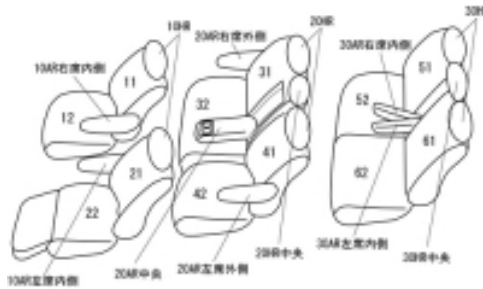

Autobacsオリジナル スタイリッシュ

ブラック×ワインステッチ

3列車全席分

トヨタ アルファード ガソリン

商品番号	ET-1518	年式	H27(2015)/2 ~ H 29(2017)/12	定員	8人
型式	AGH30W / AGH35W				
グレード	2.5L G				
適合形状	1列目パワーシート 品番検索で迷われた方は { コチラ }				
シート パターン	ヘッドレスト総数	1列目肘掛	2列目肘掛	3列目肘掛	サイドエアバッグ
	8	2	3	2	
適合不可					