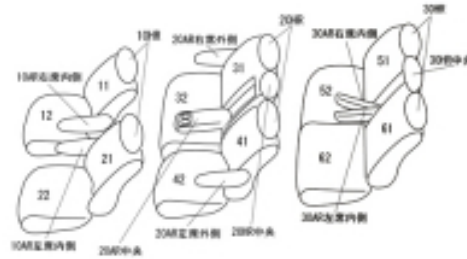

Autobacsオリジナルスタイリッシュ ブラック×ワインステッチ 3列車全席分

トヨタ アルファード ガソリン

商品番号	ET-1519	年式	H30(2018)/1~R 5(2023)/6	定員	8人
型式	AGH30W / AGH35W				
グレード	2.5L S				
適合形状	1列目手動シート・3列目アームレスト有り 品番検索で迷われた方は { コチラ }				
シート パターン	ヘッドレスト総数	1列目肘掛	2列目肘掛	3列目肘掛	サイドエアバッグ
	8	2	3	2	
適合不可					