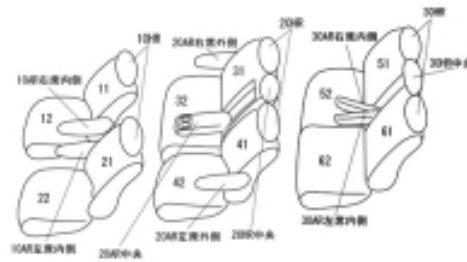

Autobacsオリジナルスタイリッシュ ブラック×ワインステッチ 3列車全席分

トヨタ アルファード ガソリン

商品番号	ET-1519	年式	H30(2018)/1~R 5(2023)/6	定員	8人
型式	AGH30W / AGH35W				
グレード	2.5L S				
適合形状	1列目手動シート・3列目アームレスト有り 品番検索で迷われた方は { コチラ }				
シート パターン	ヘッドレスト総数	1列目肘掛	2列目肘掛	3列目肘掛	サイドエアバッグ
	8	2	3	2	
適合不可					