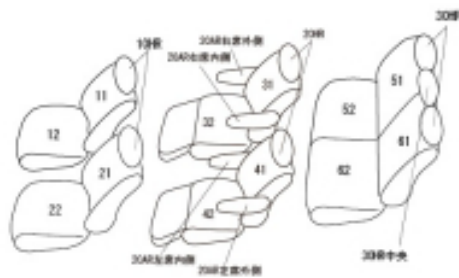

Autobacsオリジナル スタイリッシュ ブラック×ワインステッチ 3列車全席分

トヨタ アルファード ハイブリッド

商品番号	ET-1521	年式	H27(2015)/2 ~ H 29(2017)/12	定員	7人
型式	AYH30W				
グレード	X				
適合形状	1列目手動シート車・3列目アームレスト無し フロントコンソールはカバーが付きません 品番検索で迷われた方は { コチラ }				
シート パターン	ヘッドレスト総数	1列目肘掛	2列目肘掛	3列目肘掛	サイドエアバッグ
	7	0	4	0	
適合不可					