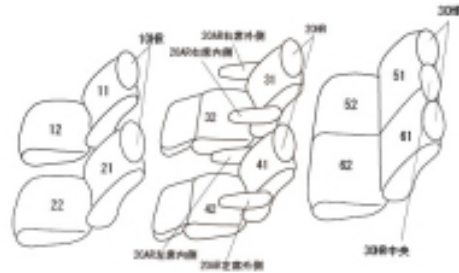

Autobacsオリジナル スタイリッシュ ブラック×ワインステッチ 3列車全席分

トヨタ アルファード ハイブリッド

商品番号	ET-1521	年式	H27(2015)/2 ~ H 29(2017)/12	定員	7人
型式	AYH30W				
グレード	X				
適合形状	1列目手動シート車・3列目アームレスト無し フロントコンソールはカバーが付きません 品番検索で迷われた方は { コチラ }				
シート パターン	ヘッドレスト総数	1列目肘掛	2列目肘掛	3列目肘掛	サイドエアバッグ
	7	0	4	0	
適合不可					