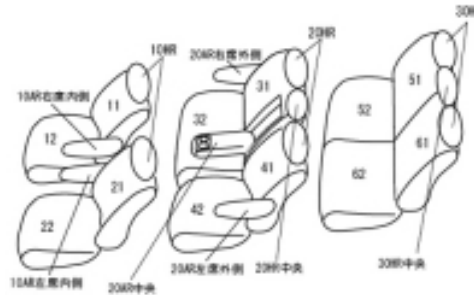

Autobacsオリジナル スタイリッシュ

ブラック×ワインステッチ

3列車全席分

トヨタ アルファード ガソリン

商品番号	ET-1522	年式	H27(2015)/2 ~ H29(2017)/12	定員	8人
型式	AGH30W / AGH35W				
グレード	2.5L X				
適合形状	1列目手動シート・3列目アームレスト無し 品番検索で迷われた方は { コチラ }				
シートパターン	ヘッドレスト総数	1列目肘掛	2列目肘掛	3列目肘掛	サイドエアバッグ
	8	2	3	0	
適合不可					