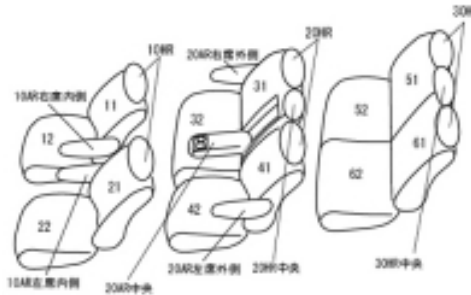

# Autobacsオリジナルスタイリッシュ ブラック×ワインステッチ 3列車全席分

## トヨタ アルファード ガソリン

商品番号	ET-1522	年式	H27(2015)/2 ~ H 29(2017)/12	定員	8人
型式	AGH30W / AGH35W				
グレード	2.5L X				
適合形状	1列目手動シート・3列目アームレスト無し  品番検索で迷われた方は { コチラ }				
シート パターン	ヘッドレスト総数	1列目肘掛	2列目肘掛	3列目肘掛	サイドエアバッグ
	8	2	3	0	
適合不可					