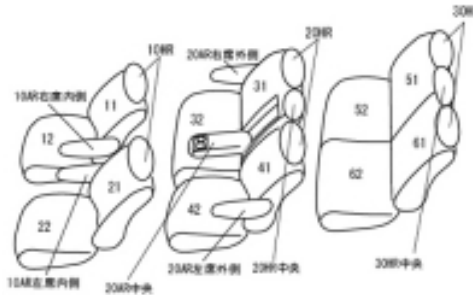

# Autobacsオリジナル スタイリッシュ ブラック×ワインステッチ 3列車全席分

## トヨタ アルファード ガソリン

商品番号	ET-1522	年式	H27(2015)/2 ~ H 29(2017)/12	定員	8人
型式	AGH30W / AGH35W				
グレード	2.5L X				
適合形状	1列目手動シート・3列目アームレスト無し  品番検索で迷われた方は { コチラ }				
シート パターン	ヘッドレスト総数	1列目肘掛	2列目肘掛	3列目肘掛	サイドエアバッグ
	8	2	3	0	
適合不可					