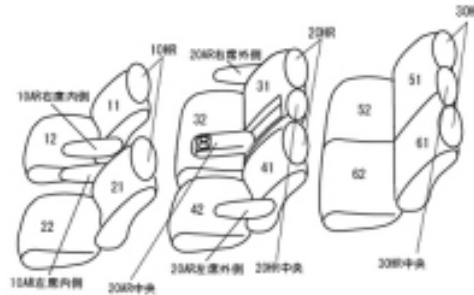

Autobacsオリジナルスタイリッシュ ブラック×ワインステッチ 3列車全席分

トヨタ アルファード ガソリン

商品番号	ET-1522	年式	H27(2015)/2 ~ H 29(2017)/12	定員	8人
型式	AGH30W / AGH35W				
グレード	2.5L X				
適合形状	1列目手動シート・3列目アームレスト無し 品番検索で迷われた方は { コチラ }				
シート パターン	ヘッドレスト総数	1列目肘掛	2列目肘掛	3列目肘掛	サイドエアバッグ
	8	2	3	0	
適合不可					