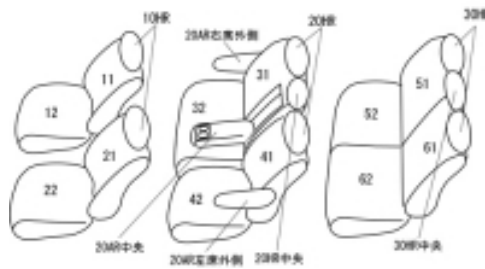

# Autobacsオリジナルスタイリッシュ ブラック×ワインステッチ 3列車全席分

## トヨタ アルファード ハイブリッド

商品番号	ET-1523	年式	H27(2015)/2 ~ H 29(2017)/12		定員	8人
型式	AYH30W					
グレード	X					
適合形状	1列目手動シート車・3列目アームレスト無し フロントコンソールはカバーが付きません  品番検索で迷われた方は{コチラ}					
シート パターン	ヘッドレスト総数	1列目肘掛	2列目肘掛	3列目肘掛	サイドエアバッグ	
	8	0	3	0		
適合不可						