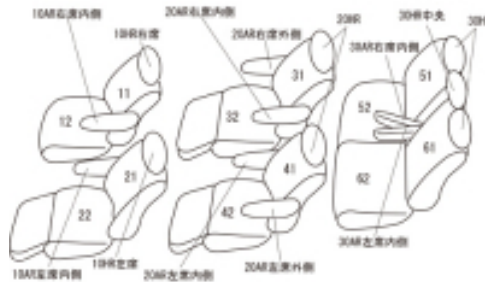

# Autobacsオリジナルスタイリッシュ ブラック×ワインステッチ 3列車全席分

## トヨタ ヴェルファイア ガソリン

商品番号	ET-1516	年式	H27(2015)/2 ~ H29(2017)/12	定員	7人
型式	AGH30W / AGH35W				
グレード	2.5L V				
適合形状	1列目運転席パワーシート・助手席スーパーロングスライドシート 品番検索で迷われた方は { コチラ }				
シート パターン	ヘッドレスト総数	1列目肘掛	2列目肘掛	3列目肘掛	サイドエアバッグ
	7	2	4	2	
適合不可	2018年1月8日のマイナーチェンジ前まで設定あり 1月9日以降はグレード自体が存在せず、同シート形状もなし				