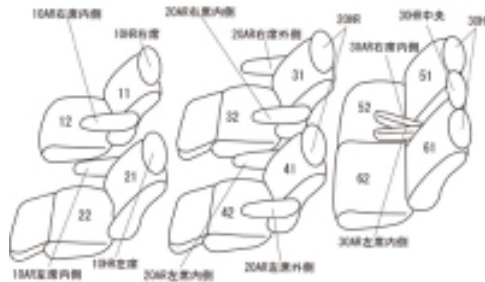

Autobacsオリジナルスタイリッシュ ブラック×ワインステッチ 3列車全席分

トヨタ ヴェルファイア ガソリン

商品番号	ET-1516	年式	H27(2015)/2 ~ H 29(2017)/12	定員	7人
型式	AGH30W / AGH35W				
グレード	2.5L V				
適合形状	1列目運転席パワーシート・助手席スーパーロングスライドシート 品番検索で迷われた方は { コチラ }				
シート パターン	ヘッドレスト総数	1列目肘掛	2列目肘掛	3列目肘掛	サイドエアバッグ
	7	2	4	2	
適合不可	2018年1月8日のマイナーチェンジ前まで設定あり 1月9日以降はグレード自体が存在せず、同シート形状もなし				