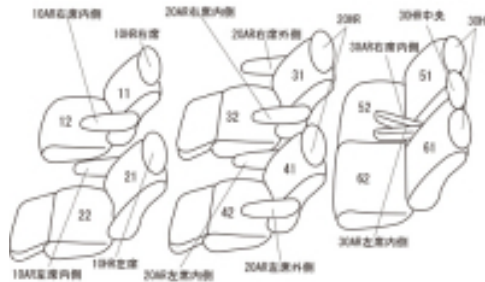

Autobacsオリジナルスタイリッシュ ブラック×ワインステッチ 3列車全席分

トヨタ ヴェルファイア ガソリン

商品番号	ET-1516	年式	H27(2015)/2 ~ H29(2017)/12	定員	7人
型式	AGH30W / AGH35W				
グレード	2.5L V				
適合形状	1列目運転席パワーシート・助手席スーパーロングスライドシート 品番検索で迷われた方は { コチラ }				
シートパターン	ヘッドレスト総数	1列目肘掛	2列目肘掛	3列目肘掛	サイドエアバッグ
	7	2	4	2	
適合不可	2018年1月8日のマイナーチェンジ前まで設定あり 1月9日以降はグレード自体が存在せず、同シート形状もなし				