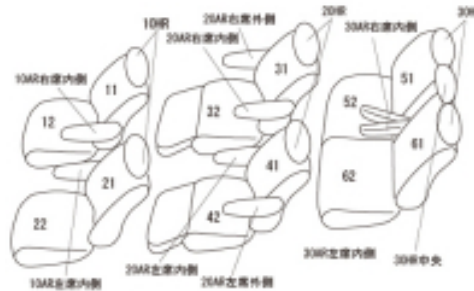

# Autobacsオリジナル スタイリッシュ ブラック×ワインステッチ 3列車全席分

## トヨタ ヴェルファイア ガソリン

商品番号	ET-1517	年式	H27(2015)/2 ~ H 29(2017)/12	定員	7人
型式	AGH30W / AGH35W				
グレード	2.5L Z				
適合形状	1列目手動シート・3列目アームレスト有り  品番検索で迷われた方は { コチラ }				
シート パターン	ヘッドレスト総数	1列目肘掛	2列目肘掛	3列目肘掛	サイドエアバッグ
	7	2	4	2	
適合不可					