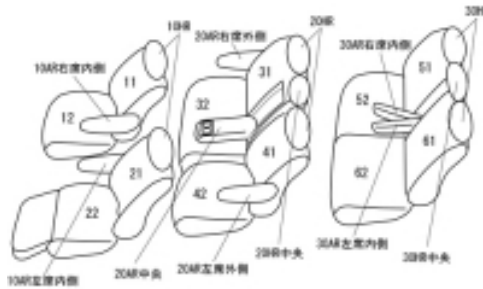

Autobacsオリジナル スタイリッシュ ブラック×ワインステッチ 3列車全席分

トヨタ ヴェルファイア ガソリン

商品番号	ET-1518	年式	H27(2015)/2 ~ H 29(2017)/12	定員	8人
型式	AGH30W / AGH35W				
グレード	2.5L V				
適合形状	1列目パワーシート 品番検索で迷われた方は { コチラ }				
シート パターン	ヘッドレスト総数	1列目肘掛	2列目肘掛	3列目肘掛	サイドエアバッグ
	8	2	3	2	
適合不可					