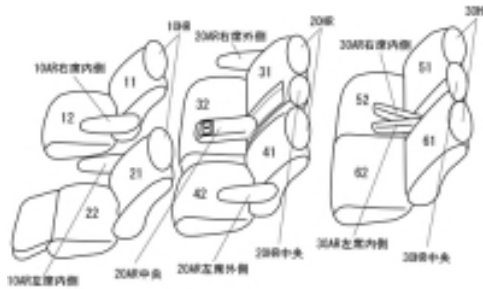

Autobacsオリジナル スタイリッシュ

ブラック×ワインステッチ

3列車全席分

トヨタ ヴェルファイア ガソリン

商品番号	ET-1518	年式	H27(2015)/2 ~ H 29(2017)/12	定員	8人
型式	AGH30W / AGH35W				
グレード	2.5L V				
適合形状	1列目パワーシート 品番検索で迷われた方は { コチラ }				
シート パターン	ヘッドレスト総数	1列目肘掛	2列目肘掛	3列目肘掛	サイドエアバッグ
	8	2	3	2	
適合不可					