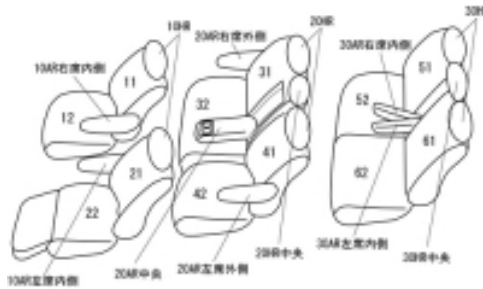

Autobacsオリジナル スタイリッシュ

ブラック×ワインステッチ

3列車全席分

トヨタ ヴェルファイア ガソリン

商品番号	ET-1518	年式	H27(2015)/2 ~ H29(2017)/12	定員	8人
型式	AGH30W / AGH35W				
グレード	2.5L V				
適合形状	1列目パワーシート 品番検索で迷われた方は { コチラ }				
シートパターン	ヘッドレスト総数	1列目肘掛	2列目肘掛	3列目肘掛	サイドエアバッグ
	8	2	3	2	
適合不可					