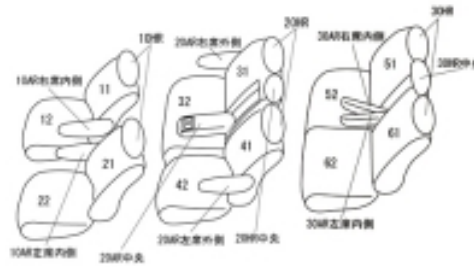

Autobacsオリジナルスタイリッシュ ブラック×ワインステッチ 3列車全席分

トヨタ ヴェルファイア ガソリン

商品番号	ET-1519	年式	H27(2015)/2 ~ H 29(2017)/12		定員	8人
型式	AGH30W / AGH35W					
グレード	2.5L Z					
適合形状	1列目手動シート・3列目アームレスト有り 品番検索で迷われた方は { コチラ }					
シート パターン	ヘッドレスト総数	1列目肘掛	2列目肘掛	3列目肘掛	サイドエアバッグ	
	8	2	3	2		
適合不可						