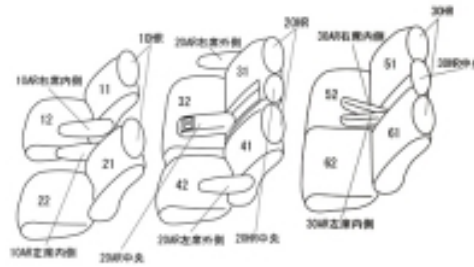

Autobacsオリジナル スタイリッシュ

ブラック×ワインステッチ

3列車全席分

トヨタ ヴェルファイア ガソリン

商品番号	ET-1519	年式	H27(2015)/2 ~ H 29(2017)/12	定員	8人
型式	AGH30W / AGH35W				
グレード	2.5L Z				
適合形状	1列目手動シート・3列目アームレスト有り 品番検索で迷われた方は { コチラ }				
シート パターン	ヘッドレスト総数	1列目肘掛	2列目肘掛	3列目肘掛	サイドエアバッグ
	8	2	3	2	
適合不可					