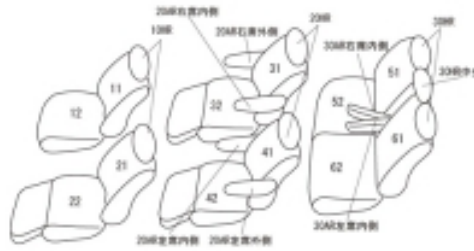

# Autobacsオリジナル スタイリッシュ ブラック×ワインステッチ 3列車全席分

## トヨタ ヴェルファイア ハイブリッド

商品番号	ET-1520	年式	H27(2015)/2 ~ H 29(2017)/12	定員	7人
型式	AYH30W				
グレード	V / ZR				
適合形状	1列目パワーシート車 フロントコンソールはカバーが付きません  品番検索で迷われた方は { コチラ }				
シート パターン	ヘッドレスト総数	1列目肘掛	2列目肘掛	3列目肘掛	サイドエアバッグ
	7	0	4	2	
適合不可					