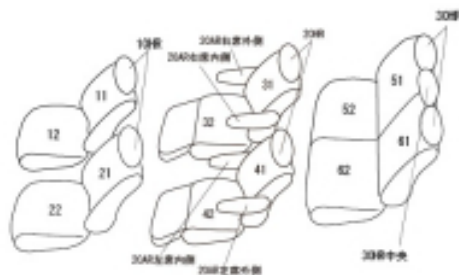

# Autobacsオリジナル スタイリッシュ ブラック×ワインステッチ 3列車全席分

## トヨタ ヴェルファイア ハイブリッド

商品番号	ET-1521	年式	H27(2015)/2 ~ H 29(2017)/12	定員	7人
型式	AYH30W				
グレード	X				
適合形状	1列目手動シート車・3列目アームレスト無し フロントコンソールはカバーが付きません  品番検索で迷われた方は { コチラ }				
シート パターン	ヘッドレスト総数	1列目肘掛	2列目肘掛	3列目肘掛	サイドエアバッグ
	7	0	4	0	
適合不可					