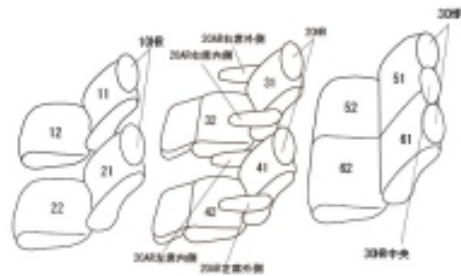

Autobacsオリジナルスタイリッシュ ブラック×ワインステッチ 3列車全席分

トヨタ ヴェルファイア ハイブリッド

商品番号	ET-1521	年式	H27(2015)/2 ~ H 29(2017)/12	定員	7人
型式	AYH30W				
グレード	X				
適合形状	1列目手動シート車・3列目アームレスト無し フロントコンソールはカバーが付きません 品番検索で迷われた方は { コチラ }				
シート パターン	ヘッドレスト総数	1列目肘掛	2列目肘掛	3列目肘掛	サイドエアバッグ
	7	0	4	0	
適合不可					