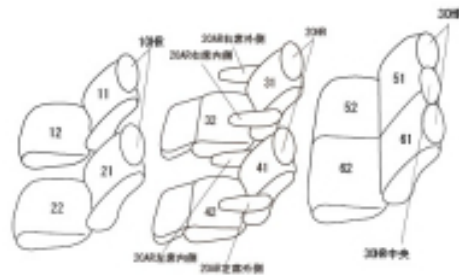

Autobacsオリジナルスタイリッシュ ブラック×ワインステッチ 3列車全席分

トヨタ ヴェルファイア ハイブリッド

商品番号	ET-1521	年式	H27(2015)/2 ~ H 29(2017)/12	定員	7人
型式	AYH30W				
グレード	X				
適合形状	1列目手動シート車・3列目アームレスト無し フロントコンソールはカバーが付きません 品番検索で迷われた方は{コチラ}				
シート パターン	ヘッドレスト総数	1列目肘掛	2列目肘掛	3列目肘掛	サイドエアバッグ
	7	0	4	0	
適合不可					