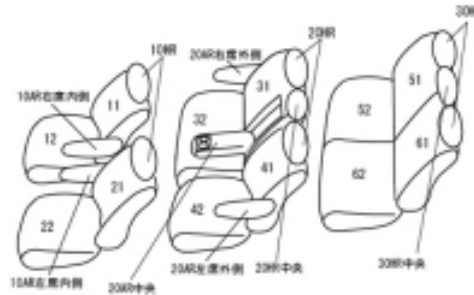

Autobacsオリジナルスタイリッシュ ブラック×ワインステッチ 3列車全席分

トヨタ ヴェルファイア ガソリン

商品番号	ET-1522	年式	H27(2015)/2 ~ H 29(2017)/12	定員	8人
型式	AGH30W / AGH35W				
グレード	2.5L X				
適合形状	1列目手動シート・3列目アームレスト無し 品番検索で迷われた方は { コチラ }				
シート パターン	ヘッドレスト総数	1列目肘掛	2列目肘掛	3列目肘掛	サイドエアバッグ
	8	2	3	0	
適合不可					