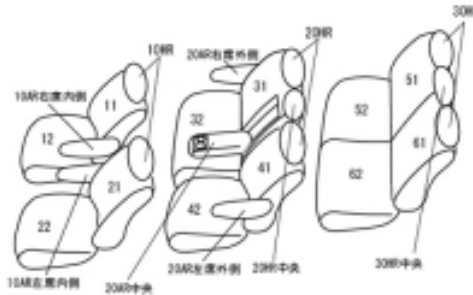

Autobacsオリジナルスタイリッシュ ブラック×ワインステッチ 3列車全席分

トヨタ ヴェルファイア ガソリン

商品番号	ET-1522	年式	H27(2015)/2 ~ H 29(2017)/12	定員	8人
型式	AGH30W / AGH35W				
グレード	2.5L X				
適合形状	1列目手動シート・3列目アームレスト無し 品番検索で迷われた方は { コチラ }				
シート パターン	ヘッドレスト総数	1列目肘掛	2列目肘掛	3列目肘掛	サイドエアバッグ
	8	2	3	0	
適合不可					