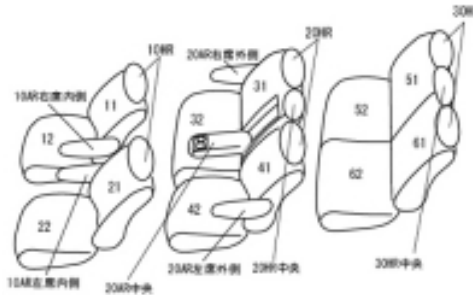

Autobacsオリジナル スタイリッシュ ブラック×ワインステッチ 3列車全席分

トヨタ ヴェルファイア ガソリン

商品番号	ET-1522	年式	H27(2015)/2 ~ H 29(2017)/12	定員	8人
型式	AGH30W / AGH35W				
グレード	2.5L X				
適合形状	1列目手動シート・3列目アームレスト無し 品番検索で迷われた方は { コチラ }				
シート パターン	ヘッドレスト総数	1列目肘掛	2列目肘掛	3列目肘掛	サイドエアバッグ
	8	2	3	0	
適合不可					