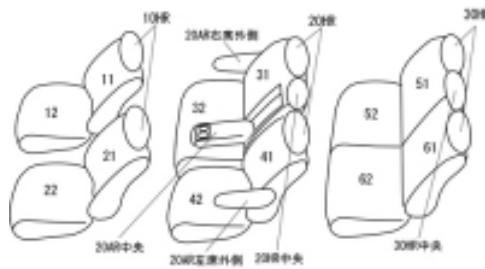

Autobacsオリジナルスタイリッシュ ブラック×ワインステッチ 3列車全席分

トヨタ ヴェルファイア ハイブリッド

| | | | | | |
|-------------|---|-------|--------------------------------|-------|----------|
| 商品番号 | ET-1523 | 年式 | H27(2015)/2 ~ H 29(2017)/12 | 定員 | 8人 |
| 型式 | AYH30W | | | | |
| グレード | X | | | | |
| 適合形状 | 1列目手動シート車・3列目アームレスト無し フロントコンソールはカバーが付きません 品番検索で迷われた方は { コチラ } | | | | |
| シート パターン | ヘッドレスト総数 | 1列目肘掛 | 2列目肘掛 | 3列目肘掛 | サイドエアバッグ |
| | 8 | 0 | 3 | 0 | |
| 適合不可 | | | | | |