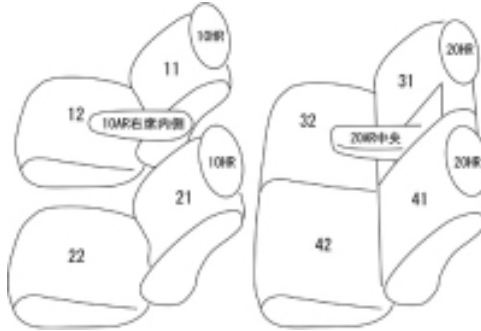

Autobacsオリジナル スタイリッシュ
ブラック×ワインステッチ
軽自動車全席分

スズキ MRワゴン H13/12 ~ 16/2

商品番号	ES-0610	年式	H13(2001)/12 ~ H16(2004)/2	定員	4人
型式	MF21S				
グレード	E/X/N-1/N-1エアロ/N-1スペシャル/ターボT/スポーツ/X-ナビパッケージ ミキハウスバージョン				
適合形状	1列目セパレートシート(AT車)				
シート パターン	ヘッドレスト総数	1列目肘掛	2列目肘掛	3列目肘掛	サイドエアバッグ
	4	1	1	-	設定なし
適合不可	1列目ベンチシート スポーツバージョンV 1列目ベンチシート				

商品コード : 01531880

JANコード : 4549801577589