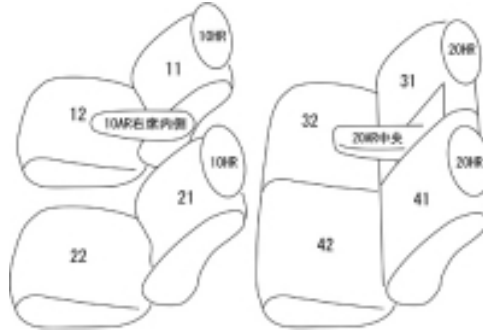

Autobacsオリジナル スタイリッシュ
ブラック×ワインステッチ
軽自動車全席分

スズキ MRワゴン H13/12 ~ 16/2

商品番号	ES-0610	年式	H13(2001)/12 ~ H16(2004)/2	定員	4人
型式	MF21S				
グレード	E/X/N-1/N-1エアロ/N-1スペシャル/ターボT/スポーツ/X-ナビパッケージ ミキハウスバージョン				
適合形状	1列目セパレートシート(AT車)				
シート パターン	ヘッドレスト総数	1列目肘掛	2列目肘掛	3列目肘掛	サイドエアバッグ
	4	1	1	-	設定なし
適合不可	1列目ベンチシート スポーツバージョンV 1列目ベンチシート				

商品コード : 01531880

JANコード : 4549801577589