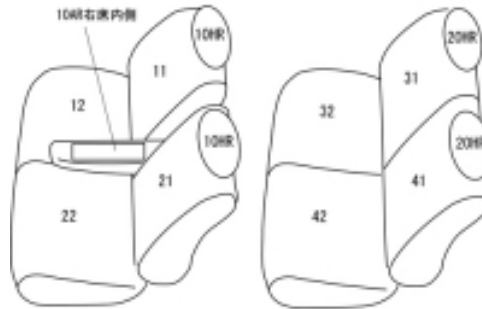

Autobacsオリジナル スタイリッシュ ブラック×ワインステッチ 軽自動車全席分

ダイハツ ウェイク

商品番号	ED-6532	年式	H26(2014)/11 ~	定員	4人
型式	LA700S / LA710S				
グレード	D / D"SA" / D"SA" / D"SA" / L / L"SA" / L"SA" / L"FINE selection SA" X / X"SA" / X"波伝説 version SA" / X"モンベル version SA" / X"FINE selection SA" G / G"SA" / Gターボ"SA" / Gターボ"レジャーエディション SA" / L"レジャーエディション SA" L"SA" / Gターボ"SA" / Gターボ"レジャーエディション SA" / L"レジャーエディション SA" Gターボ"リミテッド SA" / L"リミテッド SA" / L"スペシャルリミテッド SA" のシートヒーター装備車				
適合形状	運転席シートリフター無し、シートヒーター有りに対応 品番検索で迷われた方は { コチラ }				
シート パターン	ヘッドレスト総数	1列目肘掛	2列目肘掛	3列目肘掛	サイドエアバッグ
	4	1	0	-	
適合不可					