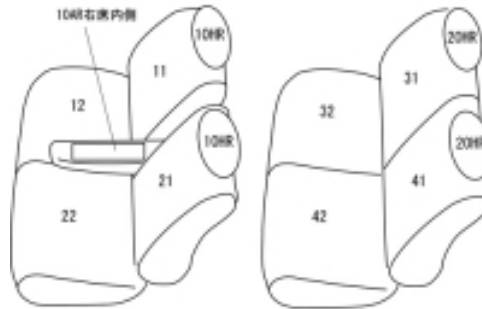

# Autobacsオリジナル スタイリッシュ ブラック×ワインステッチ 軽自動車全席分

## ダイハツ ウェイク

商品番号	ED-6532	年式	H26(2014)/11 ~	定員	4人
型式	LA700S / LA710S				
グレード	D / D"SA" / D"SA" / D"SA" / L / L"SA" / L"SA" / L"FINE selection SA" X / X"SA" / X"波伝説 version SA" / X"モンベル version SA" / X"FINE selection SA" G / G"SA" / Gターボ"SA" / Gターボ "レジャーエディション SA" / L "レジャーエディション SA" L"SA" / Gターボ "SA" / Gターボ "レジャーエディション SA" / L "レジャーエディション SA" Gターボ "リミテッド SA" / L "リミテッド SA" / L "スペシャルリミテッド SA" のシートヒーター装備車				
適合形状	運転席シートリフター無し、シートヒーター有りに対応  品番検索で迷われた方は { コチラ }				
シート パターン	ヘッドレスト総数	1列目肘掛	2列目肘掛	3列目肘掛	サイドエアバッグ
	4	1	0	-	
適合不可					