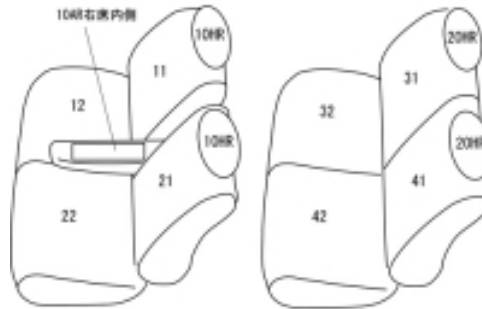

Autobacsオリジナルスタイリッシュ ブラック×ワインステッチ 軽自動車全席分

ダイハツ ウェイク

商品番号	ED-6533	年式	H26(2014)/11 ~	定員	4人
型式	LA700S / LA710S				
グレード	{X / X"SA" / G / G"SA" / X"FINE selection SA / L"SA" / Gターボ " SA " / Gターボ " レジャーエディション SA " / L " レジャーエディション SA " / L"SA" Gターボ " SA " / Gターボ " レジャーエディション SA " / L " レジャーエディション SA " / Gターボ " リミテッド SA " / L " リミテッド SA " / L " スペシャルリミテッド SA " } Gターボ " VS SA " / L " VS SA " のドライビングサポートパック(運転席シートリフター)装備車&シートヒーター装備車用 Gターボ " VS SA " / L " VS SA " はドライビングサポートパック標準装備 運転席シートリフター有り、シートヒーター有りに対応				
適合形状	品番検索で迷われた方は { コチラ }				
シート パターン	ヘッドレスト総数	1列目肘掛	2列目肘掛	3列目肘掛	サイドエアバッグ
	4	1	0	-	
適合不可					