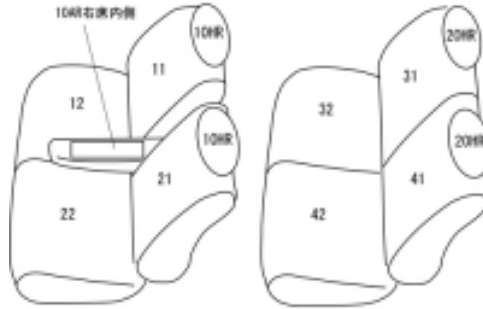

Autobacsオリジナルスタイリッシュ ブラック×ワインステッチ 軽自動車全席分

ダイハツウェイク

商品番号	ED-6533	年式	H26(2014)/11 ~	定員	4人
型式	LA700S / LA710S				
グレード	{X / X"SA" / G / G"SA" / X"FINE selection SA / L"SA" / Gターボ " SA " / Gターボ " レジャーエディション SA " / L " レジャーエディション SA " / L"SA" / Gターボ " SA " / Gターボ " レジャーエディション SA " / L " レジャーエディション SA " / Gターボ " リミテッド SA " / L " リミテッド SA " / L " スペシャルリミテッド SA " } / Gターボ " VS SA " / L " VS SA " のドライビングサポートパック(運転席シートリフター)装備車&シートヒーター装備車用				
適合形状	Gターボ " VS SA " / L " VS SA " はドライビングサポートパック標準装備 運転席シートリフター有り、シートヒーター有りに対応 品番検索で迷われた方は { コチラ }				
シートパターン	ヘッドレスト総数	1列目肘掛	2列目肘掛	3列目肘掛	サイドエアバッグ
	4	1	0	-	
適合不可					