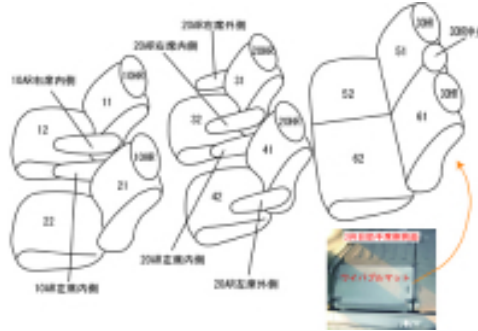

# Autobacsオリジナルスタイリッシュ ブラック×ワインステッチ 3列車全席分

## ホンダ ステップワゴン ガソリン

商品番号	EH-2525		年式	H27(2015)/5 ~ R 4(2022)/5		定員	7人	
型式	RP1 / RP2 / RP3 / RP4							
グレード	G / G・EX / G Honda SENSING / G・EX Honda SENSING SPADA / SPADA・Cool Spirit / Modulo X / Modulo X Honda SENSING SPADA アドバンスパッケージ / SPADA・Cool Spirit アドバンスパッケージ SPADA アドバンスパッケージ / SPADA・Cool Spirit アドバンスパッケージ SPADA Honda SENSING / SPADA・Cool Spirit Honda SENSING SPADA・Cool Spirit Honda SENSING BLACK STYLE							
適合形状	2列目キャプテンシート / 1列目シートバックテーブル装備車 3列目助手席側背面ワイパブルマット有り車							
シート パターン	ヘッドレスト総数	1列目肘掛	2列目肘掛	3列目肘掛	サイドエアバッグ			
	7	2	4	0				
適合不可	オプションマット類（純正シートに直接固定するタイプのマット等はカバー装着後、装着できなくなる恐れがあります。） オプション 2列目用USBチャージャー 2列目シートアンダーボックス（オプション） 3列目助手席側背面ワイパブルマット無し車							