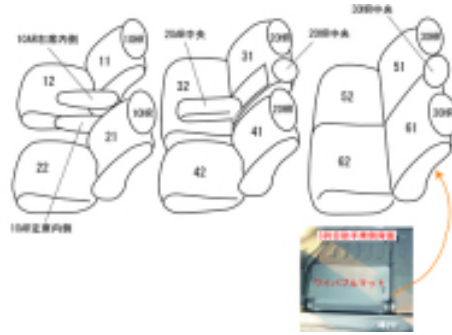

# Autobacsオリジナルスタイリッシュ ブラック×ワインステッチ 3列車全席分

## ホンダ ステップワゴン ガソリン

商品番号	EH-2526		年式	H27(2015)/5 ~ R 4(2022)/5		定員	8人	
型式	RP1 / RP2 / RP3 / RP4							
グレード	G / G・EX / G Honda SENSING / G・EX Honda SENSING SPADA / SPADA・Cool Spirit / Modulo X / Modulo X Honda SENSING SPADA アドバンスパッケージ / SPADA・Cool Spirit アドバンスパッケージ SPADA アドバンスパッケージ / SPADA・Cool Spirit アドバンスパッケージ SPADA Honda SENSING / SPADA・Cool Spirit Honda SENSING							
適合形状	2列目6：4分割ベンチシート 1列目シートバックテーブル装備車 3列目助手席側背面ワイパブルマット有り車							
シート パターン	ヘッドレスト総数	1列目肘掛	2列目肘掛	3列目肘掛	サイドエアバッグ			
	8	2	1	0				
適合不可	オプションマット類（純正シートに直接固定するタイプのマット等はカバー装着後、装着できなくなる恐れがあります。） オプション 2列目用USBチャージャー 2列目シートアンダーボックス（オプション） 3列目助手席側背面ワイパブルマット無し車							