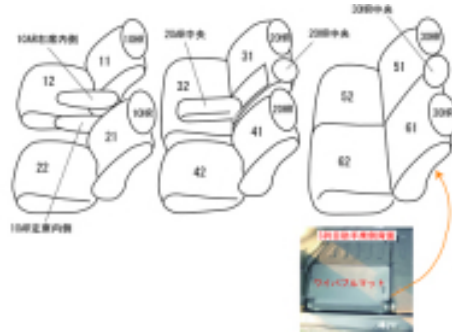

Autobacsオリジナルスタイリッシュ ブラック×ワインステッチ 3列車全席分

ホンダ ステップワゴン ガソリン

商品番号	EH-2526		年式	H27(2015)/5 ~ R 4(2022)/5		定員	8人	
型式	RP1 / RP2 / RP3 / RP4							
グレード	G / G・EX / G Honda SENSING / G・EX Honda SENSING SPADA / SPADA・Cool Spirit / Modulo X / Modulo X Honda SENSING SPADA アドバンスパッケージ / SPADA・Cool Spirit アドバンスパッケージ SPADA アドバンスパッケージ / SPADA・Cool Spirit アドバンスパッケージ SPADA Honda SENSING / SPADA・Cool Spirit Honda SENSING							
適合形状	2列目6：4分割ベンチシート 1列目シートバックテーブル装備車 3列目助手席側背面ワイパブルマット有り車							
シート パターン	ヘッドレスト総数	1列目肘掛	2列目肘掛	3列目肘掛	サイドエアバッグ			
	8	2	1	0				
適合不可	オプションマット類（純正シートに直接固定するタイプのマット等はカバー装着後、装着できなくなる恐れがあります。） オプション 2列目用USBチャージャー 2列目シートアンダーボックス（オプション） 3列目助手席側背面ワイパブルマット無し車							