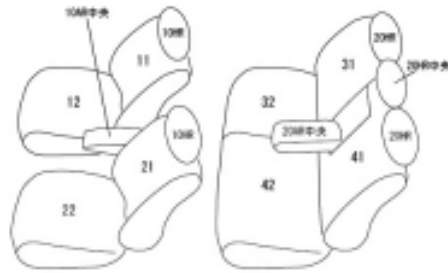

# Autobacsオリジナルスタイリッシュ ブラック×ワインステッチ 2列車全席分

## ホンダ シャトルハイブリッド

商品番号	EH-2002		年式	H27(2015)/5 ~ H 31(2019)/4		定員	5人	
型式	GP7 / GP8							
グレード	HYBRID X / HYBRID Z HYBRID X スタイルエディション / HYBRID Z スタイルエディション HYBRID X ・ Honda SENSING / HYBRID Z ・ Honda SENSING							
適合形状	2列目センターアームレスト装備車 マルチユースバスケット(リアシートバック)装備車 シートヒーター装備車可							
シート パターン	ヘッドレスト総数	1列目肘掛	2列目肘掛	3列目肘掛	サイドエアバッグ			
	5	1	1					
適合不可	2列目センターアームレスト未装備車 マルチユースバスケット(リアシートバック)未装備車 ラゲッジマット(オプション)装着車							