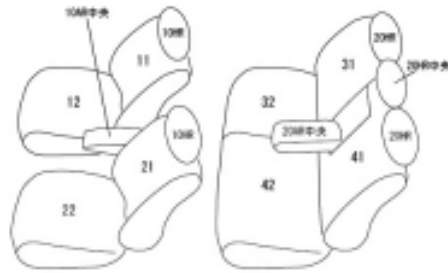

Autobacsオリジナル スタイリッシュ
ブラック×ワインステッチ
2列車全席分

ホンダ シャトル ハイブリッド

商品番号	EH-2002	年式	H27(2015)/5 ~ H 31(2019)/4	定員	5人
型式	GP7 / GP8				
グレード	HYBRID X / HYBRID Z HYBRID X スタイルエディション / HYBRID Z スタイルエディション HYBRID X ・ Honda SENSING / HYBRID Z ・ Honda SENSING				
適合形状	2列目センターアームレスト装備車 マルチユースバスケット(リアシートバック)装備車 シートヒーター装備車可				
シート パターン	ヘッドレスト総数	1列目肘掛	2列目肘掛	3列目肘掛	サイドエアバッグ
	5	1	1		
適合不可	2列目センターアームレスト未装備車 マルチユースバスケット(リアシートバック)未装備車 ラゲッジマット(オプション)装着車				