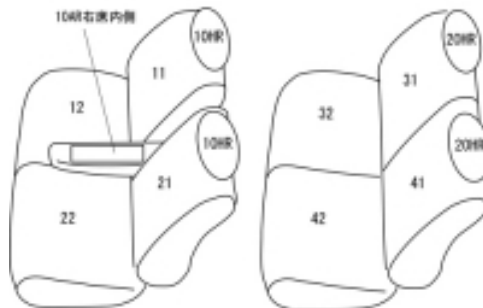

Autobacsオリジナル スタイリッシュ ブラック×ワインステッチ 軽自動車全席分

トヨタ ピクシスメガ

商品番号	ED-6530	年式	H27(2015)/7~	定員	4人
型式	LA700A				
グレード	D/D"SA"/D"SA" /D"SA" L/L"SA"/L"SA" /L"SA" /L" レジャーエディション SA " " L" レジャーエディション SA " /X/X"SA" G/G"SA"/Gターボ"SA" /Gターボ"SA" Gターボ" レジャーエディション SA " /Gターボ" レジャーエディション SA " "				
適合形状	運転席シートリフター無し、シートヒーター無しに対応 品番検索で迷われた方は { コチラ }				
シート パターン	ヘッドレスト総数	1列目肘掛	2列目肘掛	3列目肘掛	サイドエアバッグ
	4	1	0		
適合不可					