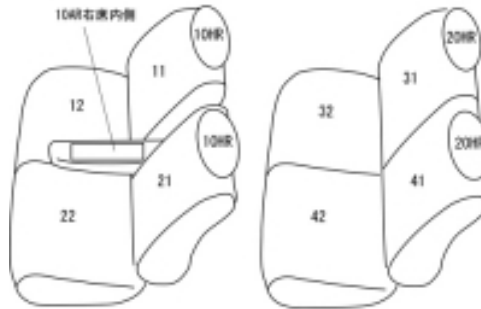

# Autobacsオリジナル スタイリッシュ ブラック×ワインステッチ 軽自動車全席分

## トヨタ ピクシスメガ

商品番号	ED-6530	年式	H27(2015)/7 ~	定員	4人
型式	LA700A				
グレード	D/D"SA"/D"SA" /D"SA" L/L"SA"/L"SA" /L"SA" /L " レジャーエディション SA " " L " レジャーエディション SA " /X/X"SA" G/G"SA"/Gターボ"SA" /Gターボ"SA" Gターボ " レジャーエディション SA " /Gターボ " レジャーエディション SA " "				
適合形状	運転席シートリフター無し、シートヒーター無しに対応  品番検索で迷われた方は { コチラ }				
シート パターン	ヘッドレスト総数	1列目肘掛	2列目肘掛	3列目肘掛	サイドエアバッグ
	4	1	0		
適合不可					