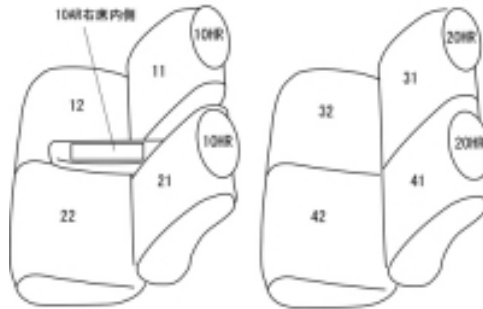

Autobacsオリジナル スタイリッシュ ブラック×ワインステッチ 軽自動車全席分

トヨタ ピクシスメガ

商品番号	ED-6530	年式	H27(2015)/7 ~	定員	4人
型式	LA700A				
グレード	D/D"SA"/D"SA" /D"SA" L/L"SA"/L"SA" /L"SA" /L" レジャーエディション SA " " L" レジャーエディション SA " /X/X"SA" G/G"SA"/Gターボ"SA" /Gターボ"SA" Gターボ" レジャーエディション SA " /Gターボ" レジャーエディション SA " "				
適合形状	運転席シートリフター無し、シートヒーター無しに対応 品番検索で迷われた方は { コチラ }				
シート パターン	ヘッドレスト総数	1列目肘掛	2列目肘掛	3列目肘掛	サイドエアバッグ
	4	1	0		
適合不可					