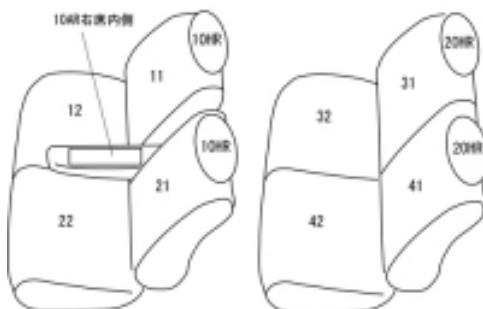

Autobacsオリジナル スタイリッシュ ブラック×ワインステッチ 軽自動車全席分

トヨタ ピクシスメガ

商品番号	ED-6531	年式	H27(2015)/7 ~	定員	4人
型式	LA700A				
グレード	{ X / X"SA" / G / G"SA" L"SA " / L"SA " / L" レジャーエディション SA " / L" SA " レジャーエディション " SA " Gターボ"SA" / Gターボ"SA" Gターボ" レジャーエディション SA " Gターボ" レジャーエディション SA " }				
適合形状	上記のドライビングサポートパック(運転席シートリフター)装備車 運転席シートリフター有り、シートヒーター無しに対応 品番検索で迷われた方は { コチラ }				
シート パターン	ヘッドレスト総数	1列目肘掛	2列目肘掛	3列目肘掛	サイドエアバッグ
	4	1	0		
適合不可					