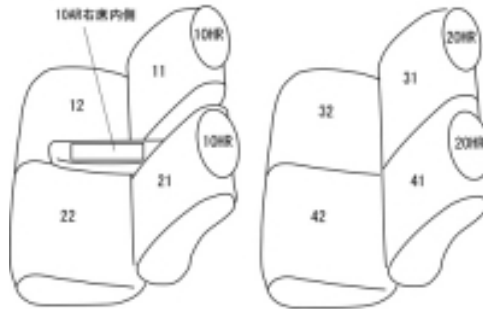

Autobacsオリジナル スタイリッシュ

ブラック×ワインステッチ

軽自動車全席分

トヨタ ピクシスメガ

| | | | | | |
|---------|--|-------|--------------|-------|----------|
| 商品番号 | ED-6532 | 年式 | H27(2015)/7~ | 定員 | 4人 |
| 型式 | LA700A / LA710A | | | | |
| グレード | D / D"SA" / D"SA" / D"SA" L / L"SA" / L"SA" / L"SA" X / X"SA" / G / G"SA" / Gターボ"SA" / Gターボ " SA " Gターボ " レジャーエディション SA " / Gターボ " レジャーエディション SA " L " レジャーエディション SA " / L " レジャーエディション SA " | | | | |
| 適合形状 | 上記のシートヒーター装備車 運転席シートリフター無し、シートヒーター有りに対応 品番検索で迷われた方は { コチラ } | | | | |
| シートパターン | ヘッドレスト総数 | 1列目肘掛 | 2列目肘掛 | 3列目肘掛 | サイドエアバッグ |
| | 4 | 1 | 0 | | |
| 適合不可 | | | | | |