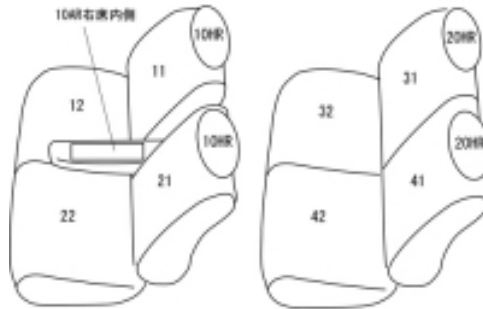

Autobacsオリジナル スタイリッシュ  
ブラック×ワインステッチ  
軽自動車全席分

トヨタ ピクシスメガ

商品番号	ED-6532	年式	H27(2015)/7~	定員	4人
型式	LA700A / LA710A				
グレード	D / D"SA" / D"SA" / D"SA" L / L"SA" / L"SA" / L"SA" X / X"SA" / G / G"SA" / Gターボ"SA" / Gターボ"SA" Gターボ"レジャーエディション SA" / Gターボ"レジャーエディション SA" L"レジャーエディション SA" / L"レジャーエディション SA" 上記のシートヒーター装備車				
適合形状	運転席シートリフター無し、シートヒーター有りに対応 品番検索で迷われた方は { コチラ }				
シート パターン	ヘッドレスト総数 4	1列目肘掛 1	2列目肘掛 0	3列目肘掛	サイドエアバッグ
適合不可					