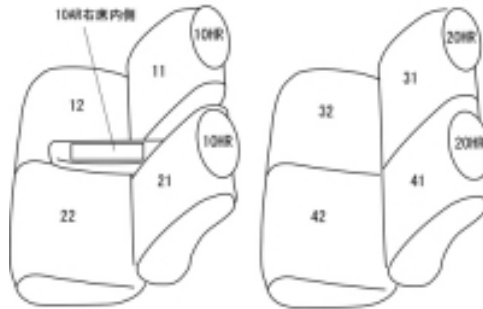

Autobacsオリジナル スタイリッシュ

ブラック×ワインステッチ

軽自動車全席分

トヨタ ピクシスメガ

商品番号	ED-6532	年式	H27(2015)/7~	定員	4人
型式	LA700A / LA710A				
グレード	D / D"SA" / D"SA" / D"SA" L / L"SA" / L"SA" / L"SA" X / X"SA" / G / G"SA" / Gターボ"SA" / Gターボ"SA" Gターボ"レジャーエディション SA" / Gターボ"レジャーエディション SA" L"レジャーエディション SA" / L"レジャーエディション SA" 上記のシートヒーター装備車				
適合形状	運転席シートリフター無し、シートヒーター有りに対応 品番検索で迷われた方は { コチラ }				
シート パターン	ヘッドレスト総数	1列目肘掛	2列目肘掛	3列目肘掛	サイドエアバッグ
	4	1	0		
適合不可					

商品コード : 01531561

JANコード : 4549801576896