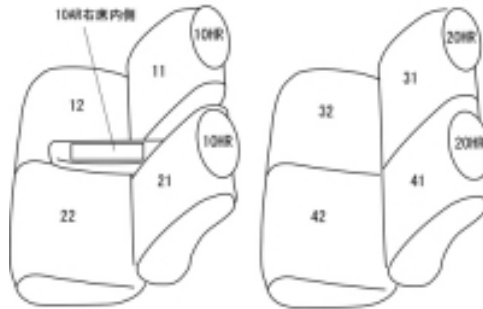

Autobacsオリジナル スタイリッシュ

ブラック×ワインステッチ

軽自動車全席分

トヨタ ピクシスメガ

商品番号	ED-6533	年式	H27(2015)/7 ~	定員	4人
型式	LA700A / LA710A				
グレード	{X / X"SA" G / G"SA" / Gターボ"SA" / Gターボ " SA " " L"SA " " / L " SA " " L " レジャーエディション SA " " / L " レジャーエディション SA " " Gターボ " レジャーエディション SA " " / Gターボ " レジャーエディション SA " " Gターボ " リミテッド SA " " / L " リミテッド SA " " / L " スペシャルリミテッド SA " " } 上記のドライビングサポートパック(運転席シートリフター)装備車&シートヒーター装備車用 運転席シートリフター有り、シートヒーター有りに対応				
適合形状	品番検索で迷われた方は { コチラ }				
シート パターン	ヘッドレスト総数	1列目肘掛	2列目肘掛	3列目肘掛	サイドエアバッグ
	4	1	0	-	
適合不可					