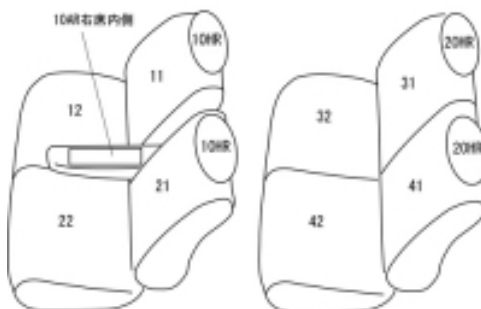

Autobacsオリジナル スタイリッシュ ブラック×ワインステッチ 軽自動車全席分

トヨタ ピクシスメガ

商品番号	ED-6533	年式	H27(2015)/7 ~	定員	4人
型式	LA700A / LA710A				
グレード	{X / X"SA" G / G"SA" / Gターボ"SA" / Gターボ " SA " " L"SA " " / L " SA " " L " レジャーエディション SA " " / L " SA " " レジャーエディション " SA " " Gターボ " レジャーエディション SA " " / Gターボ " レジャーエディション SA " " Gターボ " リミテッド SA " " / L " リミテッド SA " " / L " スペシャルリミテッド SA " " } 上記のドライビングサポートパック(運転席シートリフター)装備車&シートヒーター装備車用 運転席シートリフター有り、シートヒーター有りに対応				
適合形状	品番検索で迷われた方は { コチラ }				
シート パターン	ヘッドレスト総数	1列目肘掛	2列目肘掛	3列目肘掛	サイドエアバッグ
	4	1	0	-	
適合不可					