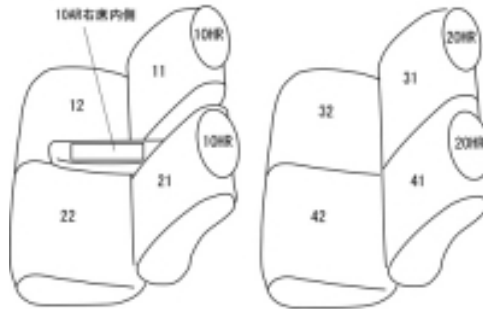

Autobacsオリジナル スタイリッシュ ブラック×ワインステッチ 軽自動車全席分

トヨタ ピクシスメガ

商品番号	ED-6533	年式	H27(2015)/7 ~	定員	4人
型式	LA700A / LA710A				
グレード	{X / X"SA" G / G"SA" / Gターボ"SA" / Gターボ " SA " " L"SA " " / L " SA " " L " レジャーエディション SA " " / L " レジャーエディション SA " " Gターボ " レジャーエディション SA " " / Gターボ " レジャーエディション SA " " Gターボ " リミテッド SA " " / L " リミテッド SA " " / L " スペシャルリミテッド SA " " } 上記のドライビングサポートパック(運転席シートリフター)装備車&シートヒーター装備車用 運転席シートリフター有り、シートヒーター有りに対応				
適合形状	品番検索で迷われた方は { コチラ }				
シート パターン	ヘッドレスト総数	1列目肘掛	2列目肘掛	3列目肘掛	サイドエアバッグ
	4	1	0	-	
適合不可					