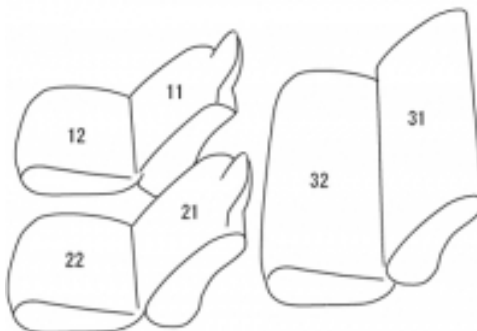

Autobacsオリジナル スタイリッシュ
ブラック×ワインステッチ
軽自動車全席分

スズキ エブリィ

| | | | | | |
|-------------|----------------------------------|-------|-----------------------------|-------|----------|
| 商品番号 | ES-6035 | 年式 | H27(2015)/2～H 29(2017)/5 | 定員 | 4人 |
| 型式 | DA17V | | | | |
| グレード | GA / PA / PC / PCリミテッド / PAリミテッド | | | | |
| 適合形状 | 1列目背もたれ・ヘッドレスト一体型 2列目ヘッドレスト無し | | | | |
| シート パターン | ヘッドレスト総数 | 1列目肘掛 | 2列目肘掛 | 3列目肘掛 | サイドエアバッグ |
| | 0 | 0 | 0 | | 設定なし |
| 適合不可 | H29.5.19発表の一部改良後のモデル | | | | |