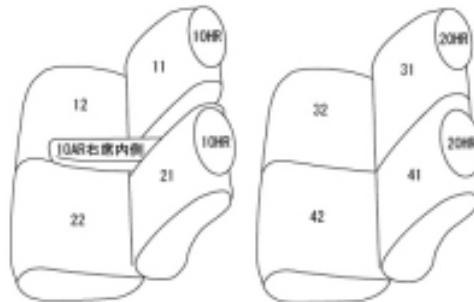

Autobacsオリジナル スタイリッシュ
ブラック×ワインステッチ
軽自動車全席分

スズキパレット H20/1 ~ 21/9

商品番号	ES-0645	年式	H20(2008)/1 ~ H 21(2009)/9		定員	4人
型式	MK21S					
グレード	G/X/XS/T/TS/G-リミテッド					
適合形状	アームレストボックス無しに適合 コンビニフック使用不可					
シート パターン	ヘッドレスト総数	1列目肘掛	2列目肘掛	3列目肘掛	サイドエアバッグ	
	4	1	0	-		
適合不可						