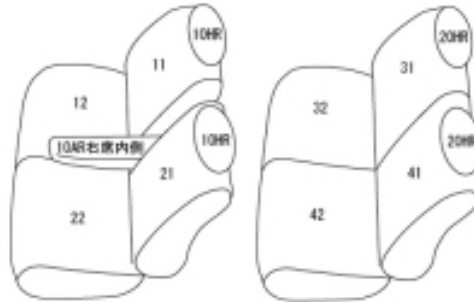

Autobacsオリジナル スタイリッシュ
ブラック×ワインステッチ
軽自動車全席分

スズキパレット H20/1 ~ 21/9

商品番号	ES-0645	年式	H20(2008)/1 ~ H 21(2009)/9		定員	4人
型式	MK21S					
グレード	G/X/XS/T/TS/G-リミテッド					
適合形状	アームレストボックス無しに適合 コンビニフック使用不可					
シート パターン	ヘッドレスト総数	1列目肘掛	2列目肘掛	3列目肘掛	サイドエアバッグ	
	4	1	0	-		
適合不可						