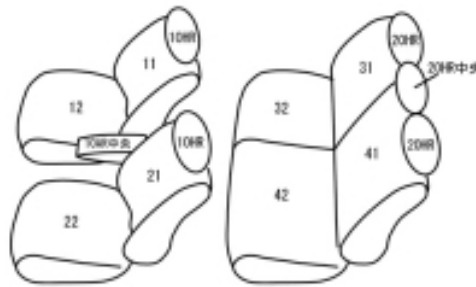

Autobacsオリジナルスタイリッシュ
ブラック×ワインステッチ
2列車全席分

ホンダシャトルハイブリッド

商品番号	EH-2003		年式	H27(2015)/5 ~		定員	5人	
型式	GP7 / GP8							
グレード	HYBRID / HYBRID・Honda SENSING							
適合形状	2列目センターアームレスト無し シートヒーター装備車可							
シート パターン	ヘッドレスト総数	1列目肘掛	2列目肘掛	3列目肘掛	サイドエアバッグ			
	5	1	0					
適合不可	2列目センターアームレスト装備車 ラゲッジマット(オプション)装着車							