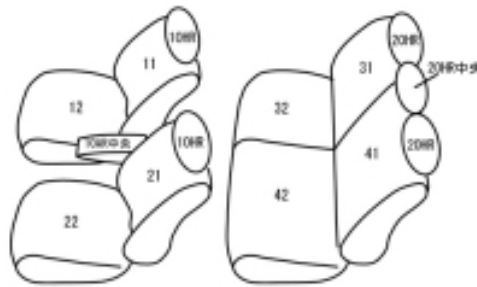

Autobacsオリジナルスタイリッシュ
ブラック×ワインステッチ
2列車全席分

ホンダシャトルハイブリッド

商品番号	EH-2003		年式	H27(2015)/5 ~		定員	5人	
型式	GP7 / GP8							
グレード	HYBRID / HYBRID・Honda SENSING							
適合形状	2列目センターアームレスト無し シートヒーター装備車可							
シート パターン	ヘッドレスト総数	1列目肘掛	2列目肘掛	3列目肘掛	サイドエアバッグ			
	5	1	0					
適合不可	2列目センターアームレスト装備車 ラゲッジマット(オプション)装着車							