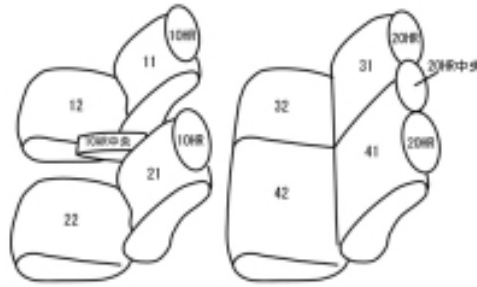

Autobacsオリジナル スタイリッシュ  
ブラック×ワインステッチ  
2列車全席分

ホンダ シャトル ガソリン

商品番号	EH-2003	年式	H27(2015)/5~	定員	5人
型式	GK8 / GK9				
グレード	G / G・Honda SENSING				
適合形状	2列目センターアームレスト無し シートヒーター装備車可				
シート パターン	ヘッドレスト総数	1列目肘掛	2列目肘掛	3列目肘掛	サイドエアバッグ
	5	1	0		
適合不可	2列目センターアームレスト装備車 ラゲッジマット(オプション)装着車				