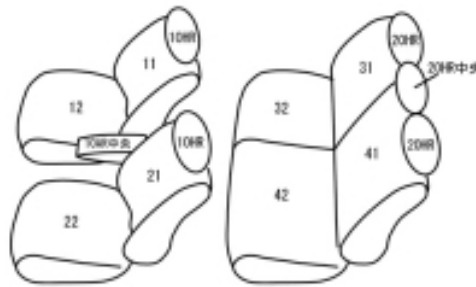

Autobacsオリジナル スタイリッシュ ブラック×ワインステッチ 2列車全席分

ホンダ シャトル ガソリン

商品番号	EH-2003	年式	H27(2015)/5 ~	定員	5人
型式	GK8 / GK9				
グレード	G / G・Honda SENSING				
適合形状	2列目センターアームレスト無し シートヒーター装備車可				
シート パターン	ヘッドレスト総数	1列目肘掛	2列目肘掛	3列目肘掛	サイドエアバッグ
	5	1	0		
適合不可	2列目センターアームレスト装備車 ラゲッジマット(オプション)装着車				