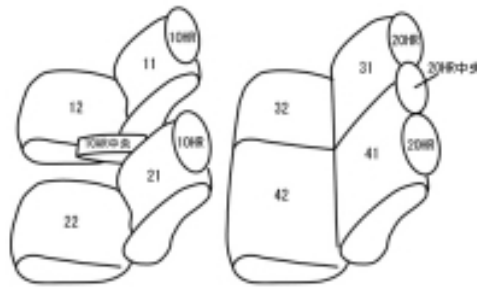

Autobacsオリジナル スタイリッシュ
ブラック×ワインステッチ
2列車全席分

ホンダ シャトル ガソリン

商品番号	EH-2003	年式	H27(2015)/5 ~	定員	5人
型式	GK8 / GK9				
グレード	G / G ・ Honda SENSING				
適合形状	2列目センターアームレスト無し シートヒーター装備車可				
シート パターン	ヘッドレスト総数	1列目肘掛	2列目肘掛	3列目肘掛	サイドエアバッグ
	5	1	0		
適合不可	2列目センターアームレスト装備車 ラゲッジマット(オプション)装着車				