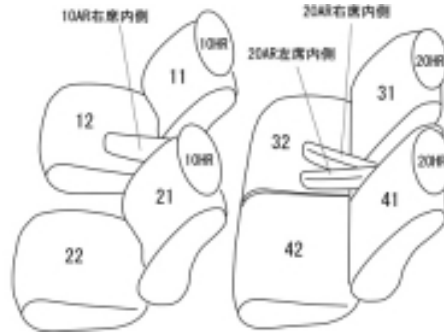

Autobacsオリジナル スタイリッシュ ブラック×ワインステッチ 2列車全席分

スズキ ソリオ

商品番号	ES-6280	年式	H27(2015)/9 ~ R 2(2020)/11	定員	5人
型式	MA26S / MA36S / MA46S				
グレード	HYBRID MZ / HYBRID MX HYBRID SZ / HYBRID SX S セレクション / GX2 / GX4				
適合形状	2WD/4WD共に対応 1列目背面パーソナルテーブル使用可能				
シート パターン	ヘッドレスト総数	1列目肘掛	2列目肘掛	3列目肘掛	サイドエアバッグ
	4	1	2	-	
適合不可	グレード"G" オプションのラゲッジマット装備車				