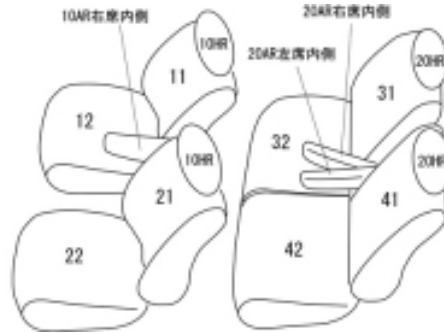

Autobacsオリジナル スタイリッシュ ブラック×ワインステッチ 2列車全席分

スズキ ソリオバンディット

商品番号	ES-6280	年式	H27(2015)/9 ~ R 2(2020)/11		定員	5人
型式	MA36S / MA46S					
グレード	HYBRID MV / HYBRID SV F リミテッド (特別仕様車)					
適合形状	2WD/4WD共に対応 1列目背面パーソナルテーブル使用可能					
シート パターン	ヘッドレスト総数	1列目肘掛	2列目肘掛	3列目肘掛	サイドエアバッグ	
	4	1	2	-		
適合不可	オプションのラゲッジマット装備車					