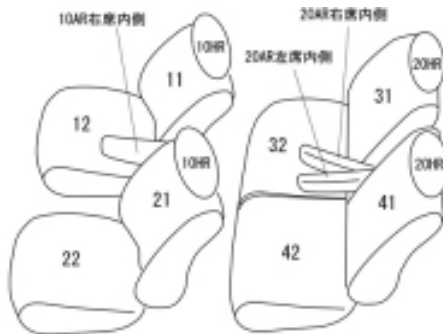

Autobacsオリジナル スタイリッシュ ブラック×ワインステッチ 2列車全席分

スズキ ソリオバンディット

商品番号	ES-6280	年式	H27(2015)/9 ~ R 2(2020)/11	定員	5人
型式	MA36S / MA46S				
グレード	HYBRID MV / HYBRID SV F リミテッド (特別仕様車)				
適合形状	2WD/4WD 共に対応 1列目背面パーソナルテーブル使用可能				
シート パターン	ヘッドレスト総数	1列目肘掛	2列目肘掛	3列目肘掛	サイドエアバッグ
	4	1	2	-	
適合不可	オプションのラゲッジマット装備車				