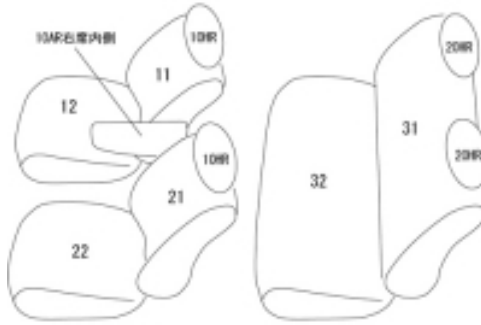

Autobacsオリジナル スタイリッシュ
ブラック×ワインステッチ
軽自動車全席分

スズキ ラパン H14/1 ~ 15/8

商品番号	ES-0620	年式	H14(2002)/1 ~ H15(2003)/8	定員	4人
型式	HE21S				
グレード	X / X2 / MODE				
適合形状	コラムシフト車 1列目セパレートシート 2列目背もたれ一体型シート				
シートパターン	ヘッドレスト総数	1列目肘掛	2列目肘掛	3列目肘掛	サイドエアバッグ
	4	1	0	-	設定なし
適合不可	G 1列目アームレスト無し				

商品コード : 01531884

JANコード : 4549801577626