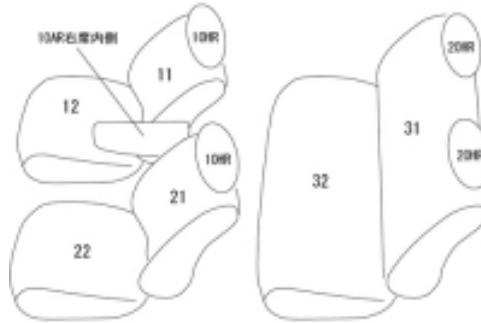

Autobacsオリジナル スタイリッシュ ブラック×ワインステッチ 軽自動車全席分

スズキ ラパン H14/1～15/8

商品番号	ES-0620	年式	H14(2002)/1～H 15(2003)/8		定員	4人
型式	HE21S					
グレード	X / X2 / MODE					
適合形状	コラムシフト車 1列目セパレートシート 2列目背もたれ一体型シート					
シート パターン	ヘッドレスト総数	1列目肘掛	2列目肘掛	3列目肘掛	サイドエアバッグ	
	4	1	0	-	設定なし	
適合不可	G 1列目アームレスト無し					

商品コード : 01531884

JANコード : 4549801577626