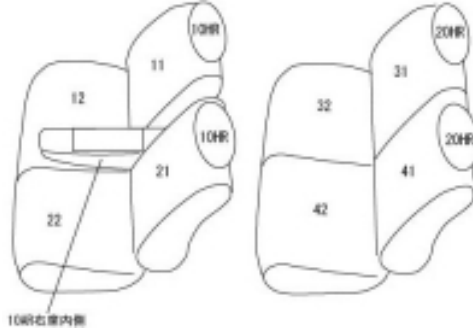

# Autobacsオリジナル スタイリッシュ ブラック×ワインステッチ 軽自動車全席分

## ダイハツキャストスタイル

商品番号	ED-6550	年式	H27(2015)/9~	定員	4人
型式	LA250S / LA260S				
グレード	X(ドライビングサポートバック装備車)/X"SA "(ドライビングサポートバック装備車) G"SA "/Gターボ"SA " H.29.10~の X/X"SA "/G"SA "/Gターボ"SA "				
適合形状	・シートリフター有り ・シートヒーター無しに対応 コンビニフック使用不可				
シート パターン	ヘッドレスト総数	1列目肘掛	2列目肘掛	3列目肘掛	サイドエアバッグ
	4	1	0		設定なし
適合不可	・シートリフターなし ・ウォームバック装備車 ・プライムインテリア(White) ・Gターボ"プライムコレクションSA "(キャストスタイルのみ) ・G"プライムコレクションSA "(キャストスタイルのみ) ・オプションのラゲージマットはカバー装着後に マットが装着出来ない可能性があります				