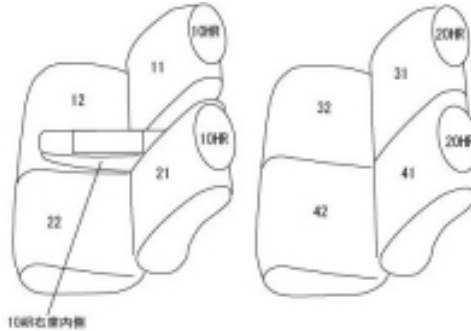

Autobacsオリジナル スタイリッシュ

ブラック×ワインステッチ

軽自動車全席分

ダイハツキャストスタイル

商品番号	ED-6550	年式	H27(2015)/9~		定員	4人
型式	LA250S / LA260S					
グレード	X(ドライビングサポートバック装備車)/X"SA "(ドライビングサポートバック装備車) G"SA "/Gターボ"SA " H.29.10~の X/X"SA "/G"SA "/Gターボ"SA "					
適合形状	<ul style="list-style-type: none"> ・シートリフター有り ・シートヒーター無しに対応 					
シート パターン	ヘッドレスト総数	1列目肘掛	2列目肘掛	3列目肘掛	サイドエアバッグ	
	4	1	0		設定なし	
適合不可	<ul style="list-style-type: none"> ・シートリフターなし ・ウォームバック装備車 ・プライムインテリア(White) ・Gターボ"プライムコレクションSA "(キャストスタイルのみ) ・G"プライムコレクションSA "(キャストスタイルのみ) ・オプションのラゲージマットはカバー装着後に マットが装着出来ない可能性があります 					