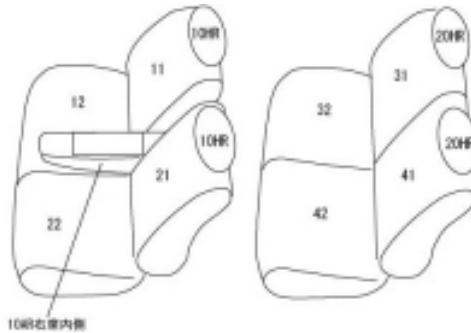

Autobacsオリジナル スタイリッシュ

ブラック×ワインステッチ

軽自動車全席分

ダイハツキャストスタイル

商品番号	ED-6550	年式	H27(2015)/9~		定員	4人
型式	LA250S / LA260S					
グレード	X(ドライビングサポートバック装備車)/X"SA "(ドライビングサポートバック装備車) G"SA "/Gターボ"SA " H.29.10~の X/X"SA "/G"SA "/Gターボ"SA "					
適合形状	<ul style="list-style-type: none"> ・シートリフター有り ・シートヒーター無しに対応 					
シート パターン	ヘッドレスト総数	1列目肘掛	2列目肘掛	3列目肘掛	サイドエアバッグ	
	4	1	0		設定なし	
適合不可	<ul style="list-style-type: none"> ・シートリフターなし ・ウォームバック装備車 ・プライムインテリア(White) ・Gターボ"プライムコレクションSA "(キャストスタイルのみ) ・G"プライムコレクションSA "(キャストスタイルのみ) ・オプションのラゲージマットはカバー装着後に マットが装着出来ない可能性があります 					