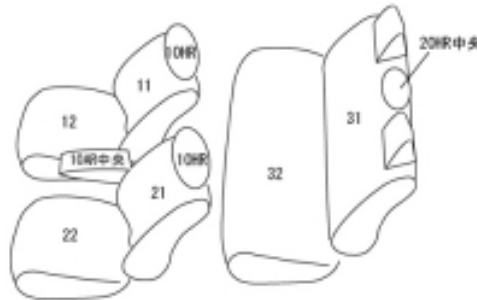

Autobacsオリジナル スタイリッシュ

ブラック×ワインステッチ

2列車全席分

トヨタ カローラ アクシオ

| | | | | | | |
|-------------|---|-------|---------------|-------|----------|----|
| 商品番号 | ET-1016 | 年式 | H24(2012)/5 ~ | | 定員 | 5人 |
| 型式 | NRE160 / NRE161 / NZE161 / NZE164 | | | | | |
| グレード | 1.3X / 1.5X / EX | | | | | |
| 適合形状 | ガソリン車 2列目アームレストなし MT車対応ですが、MT車用フロントコンソールカバーは付属されません | | | | | |
| シート パターン | ヘッドレスト総数 | 1列目肘掛 | 2列目肘掛 | 3列目肘掛 | サイドエアバッグ | |
| | 3 | 1 | 0 | - | ○ | |
| 適合不可 | 1.3X"ビジネスパッケージ"/1.5X"ビジネスパッケージ" 2列目中央のヘッドレスト無し | | | | | |