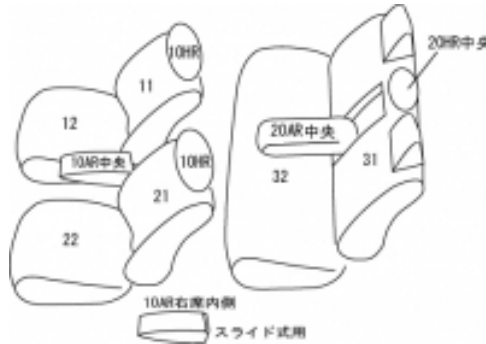

Autobacsオリジナル スタイリッシュ

ブラック×ワインステッチ

2列車全席分

トヨタ カローラ アクシオ

商品番号	ET-1017	年式	H24(2012)/5 ~ R 1(2019)/9	定員	5人
型式	NRE160 / NRE161 / NZE161 / NZE164				
グレード	1.3X-Gエディション / 1.5G				
適合形状	2列目アームレスト有り ガソリン車 MT車対応ですが、MT車用フロントコンソールカバーは付属されません				
シート パターン	ヘッドレスト総数	1列目肘掛	2列目肘掛	3列目肘掛	サイドエアバッグ
	3	1	1	-	○
適合不可	1.5G "W x B" フロントスポーツシート				

商品コード : 01532106

JANコード : 4549801572430