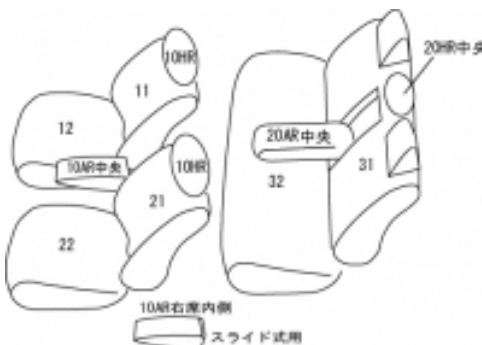

Autobacsオリジナル スタイリッシュ
ブラック×ワインステッチ
2列車全席分

トヨタ カローラ アクシオ

商品番号	ET-1017	年式	H24(2012)/5 ~ R 1(2019)/9	定員	5人
型式	NRE160 / NRE161 / NZE161 / NZE164				
グレード	1.3X-Gエディション / 1.5G				
適合形状	2列目アームレスト有り ガソリン車 MT車対応ですが、MT車用フロントコンソールカバーは付属されません				
シート パターン	ヘッドレスト総数	1列目肘掛	2列目肘掛	3列目肘掛	サイドエアバッグ
	3	1	1	-	○
適合不可	1.5G "W x B" フロントスポーツシート				