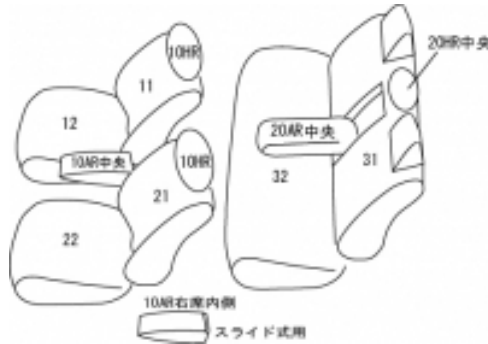

Autobacsオリジナル スタイリッシュ

ブラック×ワインステッチ

2列車全席分

トヨタ カローラ アクシオ

商品番号	ET-1017	年式	H24(2012)/5 ~ R 1(2019)/9	定員	5人
型式	NRE160 / NRE161 / NZE161 / NZE164				
グレード	1.3X-Gエディション / 1.5G				
適合形状	2列目アームレスト有り ガソリン車 MT車対応ですが、MT車用フロントコンソールカバーは付属されません				
シート パターン	ヘッドレスト総数	1列目肘掛	2列目肘掛	3列目肘掛	サイドエアバッグ
	3	1	1	-	○
適合不可	1.5G "W x B" フロントスポーツシート				